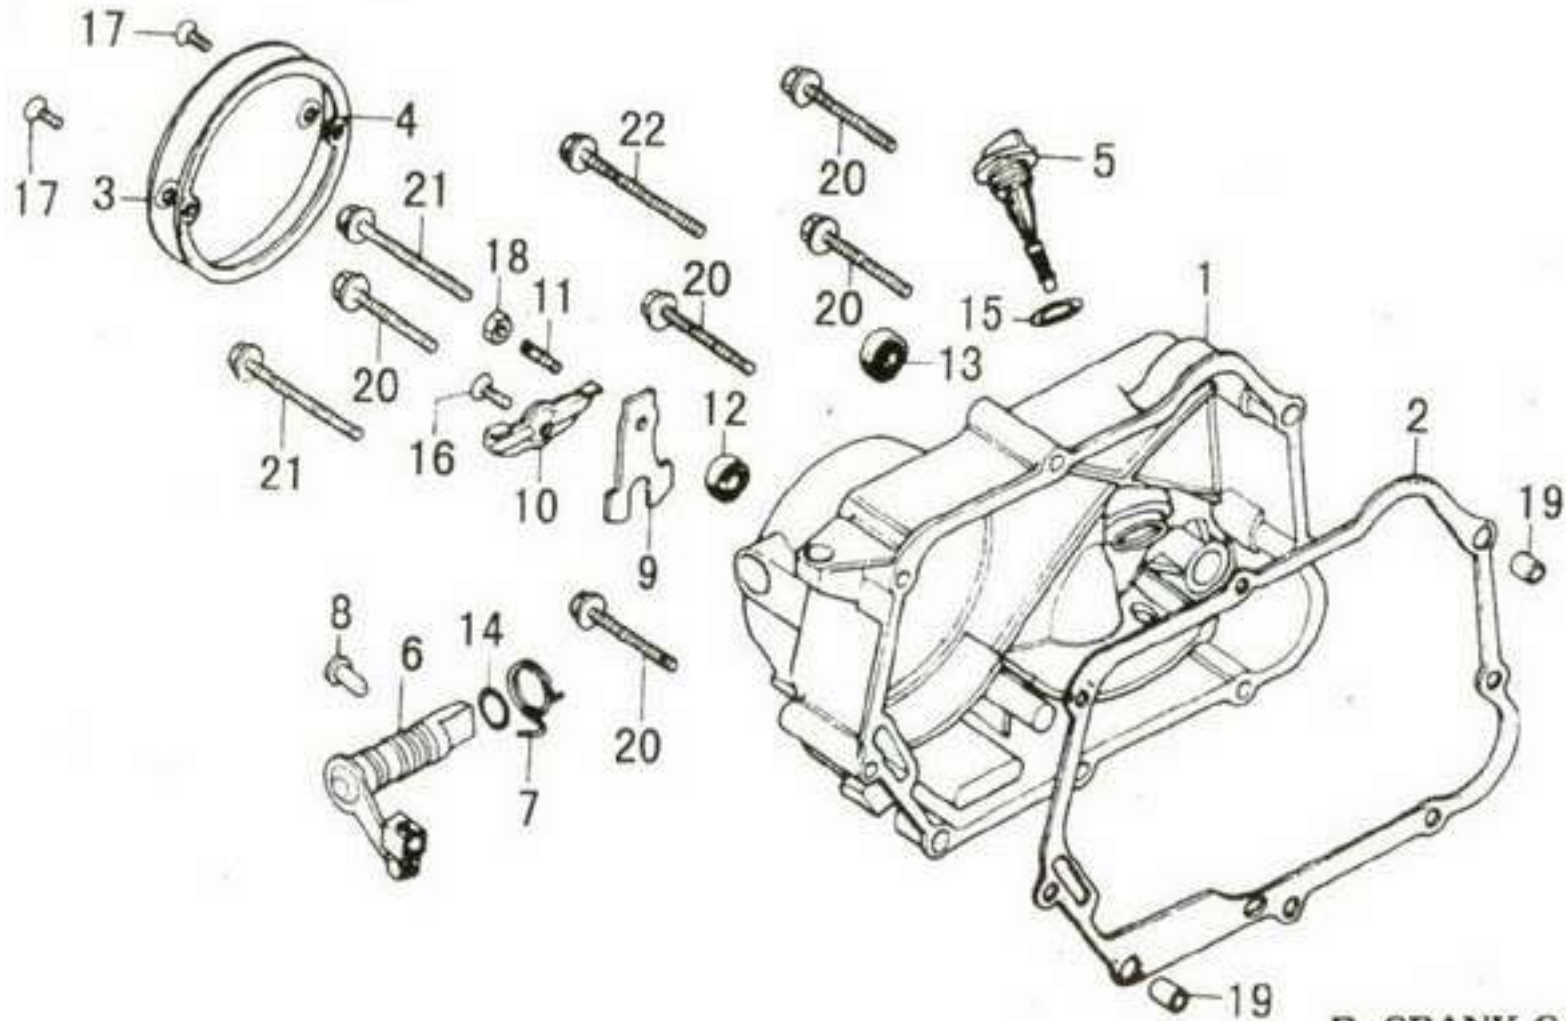

HERO
STALION
4S

HERO
Panther
4S

R. CRANK CASE COVE

R. CRANK CASE COVER

REF. NO.	PART NO.	DESCRIPTION	QTY.	REF. NO.	PART NO.	DESCRIPTION	QTY.
1.	332951001900	R. Crank Case Cover	1	21.	332951003900	Bolt M6 x 55	2
2.	332951002000	Gasket, R. Crank Case Cover	1	22.	332951004000	Bolt M6 x 65	1
3.	332951002100	Cover Clutch	1	23.			
4.	332951002200	Gasket Clutch	1	24.			
5.	332951002300	Oil Fuler	1	25.			
6.	332951002400	Cam Shaft Comp Clutch	1	26.			
7.	332951002500	Spring, Cam Shaft, Clutch	1	27.			
8.	332951002600	Pin, Dowel, Cam Shaft	1	28.			
9.	332951002700	Plate Clutch	1	29.			
10.	332951002800	Pressing Plate, Clutch	1	30.			
11.	332951002900	Adjuster Screw	1	31.			
12.	332951003000	Oil Seal 14 x 24 x 5	1	32.			
13.	332951003100	Oil Seal	1	33.			
14.	332951003200	O - Ring	1	34.			
15.	332951003300	O - Ring 18 x 3	1	35.			
16.	332951003400	Screw M6 x 16	1	36.			
17.	332951003500	Screw M5 x 12	2	37.			
18.	332951003600	Nut	1	38.			
19.	332951003700	Pin, Dowel	2	39.			
20.	332951003800	Bolt M6 x 40	5	40.