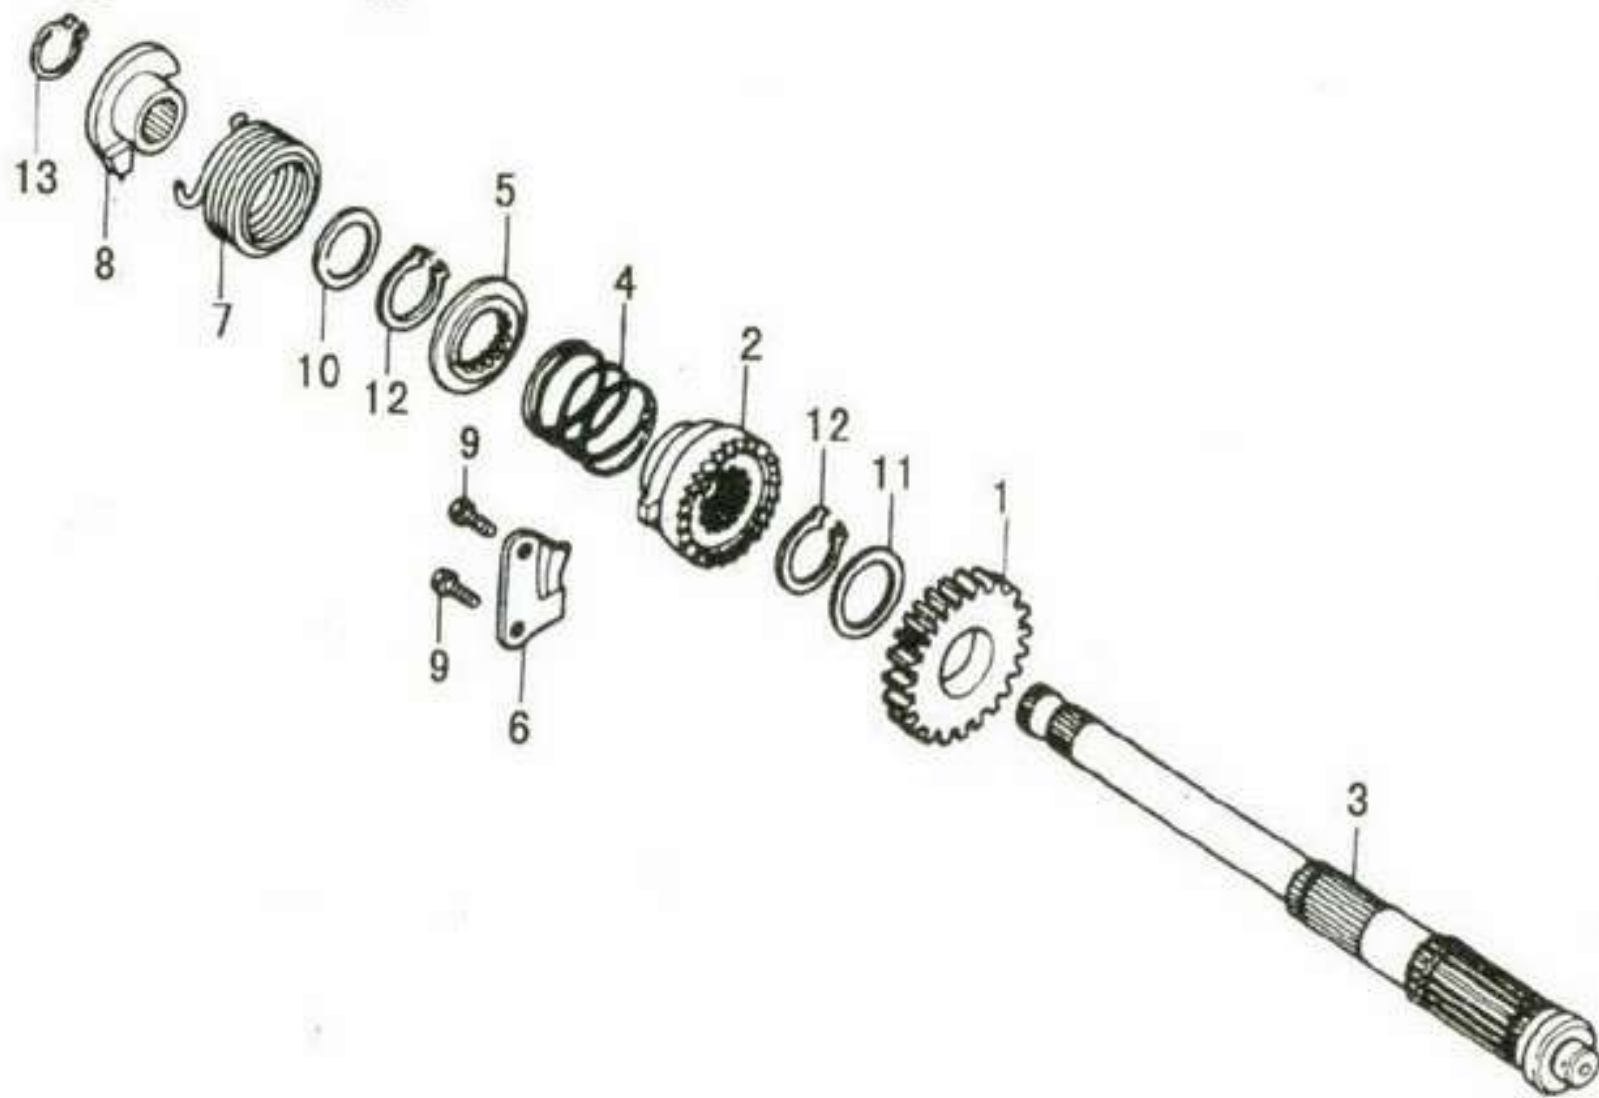

HERO
STALLION
4S

HERO
Panther
4S

STARTER UN

STARTER UNIT

REF. NO.	PART NO.	DESCRIPTION	QTY.	REF. NO.	PART NO.	DESCRIPTION	QTY.
1.	332951008000	Starter Gear	1	21.			
2.	332951008100	Starter Ratchet	1	22.			
3.	332951008200	Starter Shaft	1	23.			
4.	332951008300	Spring	1	24.			
5.	332951008400	Spring Seat, Ratchet	1	25.			
6.	332951008500	Guide, Ratchet	1	26.			
7.	332951008600	Return Spring, Starter Shaft	1	27.			
8.	332951008700	Spring Holder, Starter Shaft	1	28.			
9.	332951008800	Bolt M6 x 20-Q	2	29.			
10.	332951008900	Washer	1	30.			
11.	332951009000	Washer	1	31.			
12.	332951009100	Washer	2	32.			
13.	332951009200	Washer	1	33.			
14.				34.			
15.				35.			
16.				36.			
17.				37.			
18.				38.			
19.				39.			
20.				40.