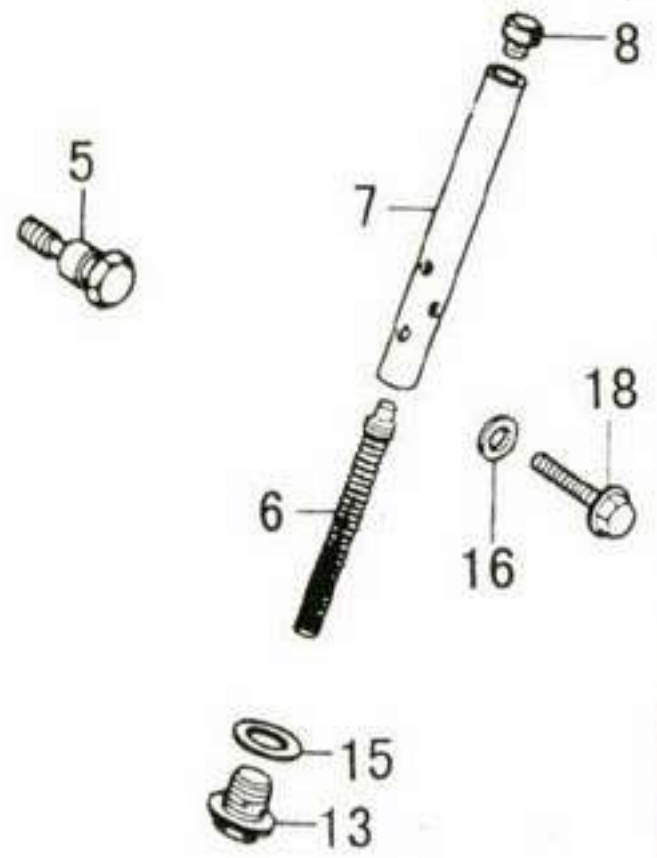

HERO
STALION
4S

HERO
Panther
4S

CAM CHAIN/TENSIONER

CAM CHAIN/TENSIONER

REF. NO.	PART NO.	DESCRIPTION	QTY.	REF. NO.	PART NO.	DESCRIPTION	QTY.
1.	332951004100	Time Driven Sproket	1	21.			
2.	332951004200	Chain, Rolling	1	22.			
3.	332951004300	Tensioner Arm Comp, Chain	1	23.			
4.	332951004400	Rolling Gear, Chain Tensioner	1	24.			
5.	332951004500	Shaft, Chain Tensioner	1	25.			
6.	332951004600	Spring, Chain Tensioner Rod	1	26.			
7.	332951004700	Chain Tensioner Rod Comp	1	27.			
8.	332951004800	End, Tensioner Rod	1	28.			
9.	332951004900	Rolling Wheel Comp, Chain	1	29.			
10.	332951005000	Pin Shaft	1	30.			
11.	332951005100	Drive Sprocket Comp, Oil Pump	1	31.			
12.	332951005200	Sprocket Shaft, Oil Pump	1	32.			
13.	332951005300	Plug, Seal	1	33.			
14.	332951005400	Bolt	3	34.			
15.	332951005500	Washer	1	35.			
16.	332951005600	Washer	1	36.			
17.	332951005700	Washer	1	37.			
18.	332951005800	Bolt	1	38.			
19.				39.			
20.				40.