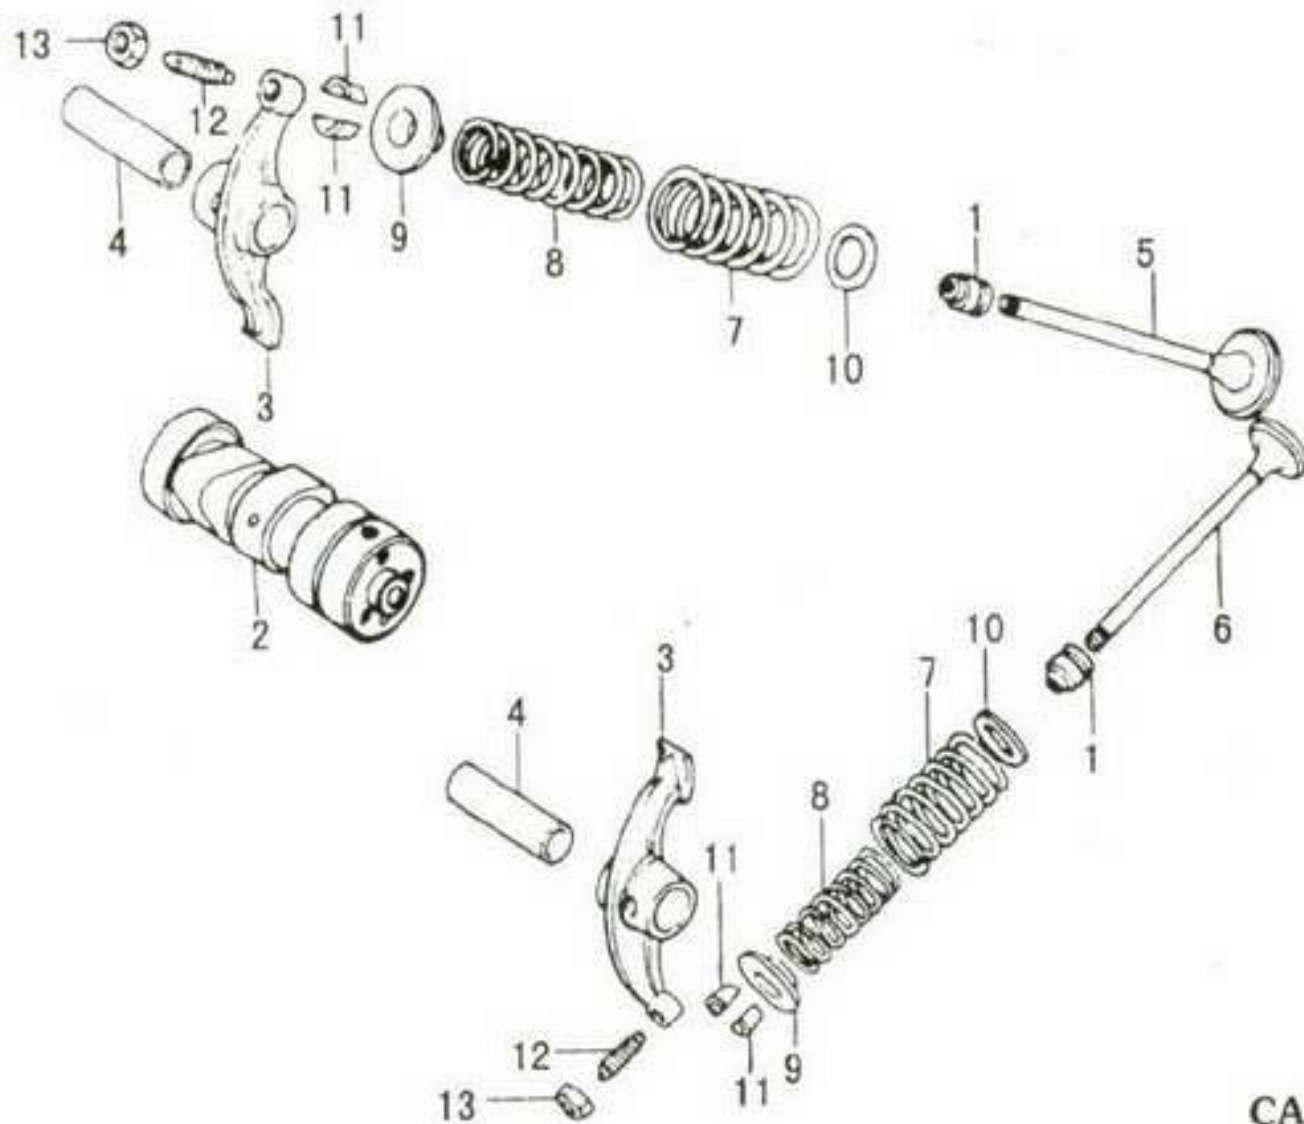

HERO
STALLION
4S

HERO
Panther
4S

CAM SHAFT/VALV

CAM SHAFT/VALVE

REF. NO.	PART NO.	DESCRIPTION	QTY.	REF. NO.	PART NO.	DESCRIPTION	QTY.
1.	332953003600	Oil Guard Comp	2	21.			
2.	332953003700	Cam Shaft Comp	1	22.			
3.	332953003800	Rocker Arm, Valve	2	23.			
4.	332953003900	Arm Shaft	2	24.			
5.	332953004000	In. Valve	1	25.			
6.	332953004100	Ex. Valve	1	26.			
7.	332953004200	Outer Spring	2	27.			
8.	332953004300	Inner Spring	2	28.			
9.	332953004400	Valve Spring	2	29.			
10.	332953004500	Washer, Outer Spring	2	30.			
11.	332953004600	Clamper, Valve	4	31.			
12.	332953004700	Adjusting Screw, Valve	2	32.			
13.	332953004800	Adjusting Nut, Valve	2	33.			
14.				34.			
15.				35.			
16.				36.			
17.				37.			
18.				38.			
19.				39.			
20.				40.