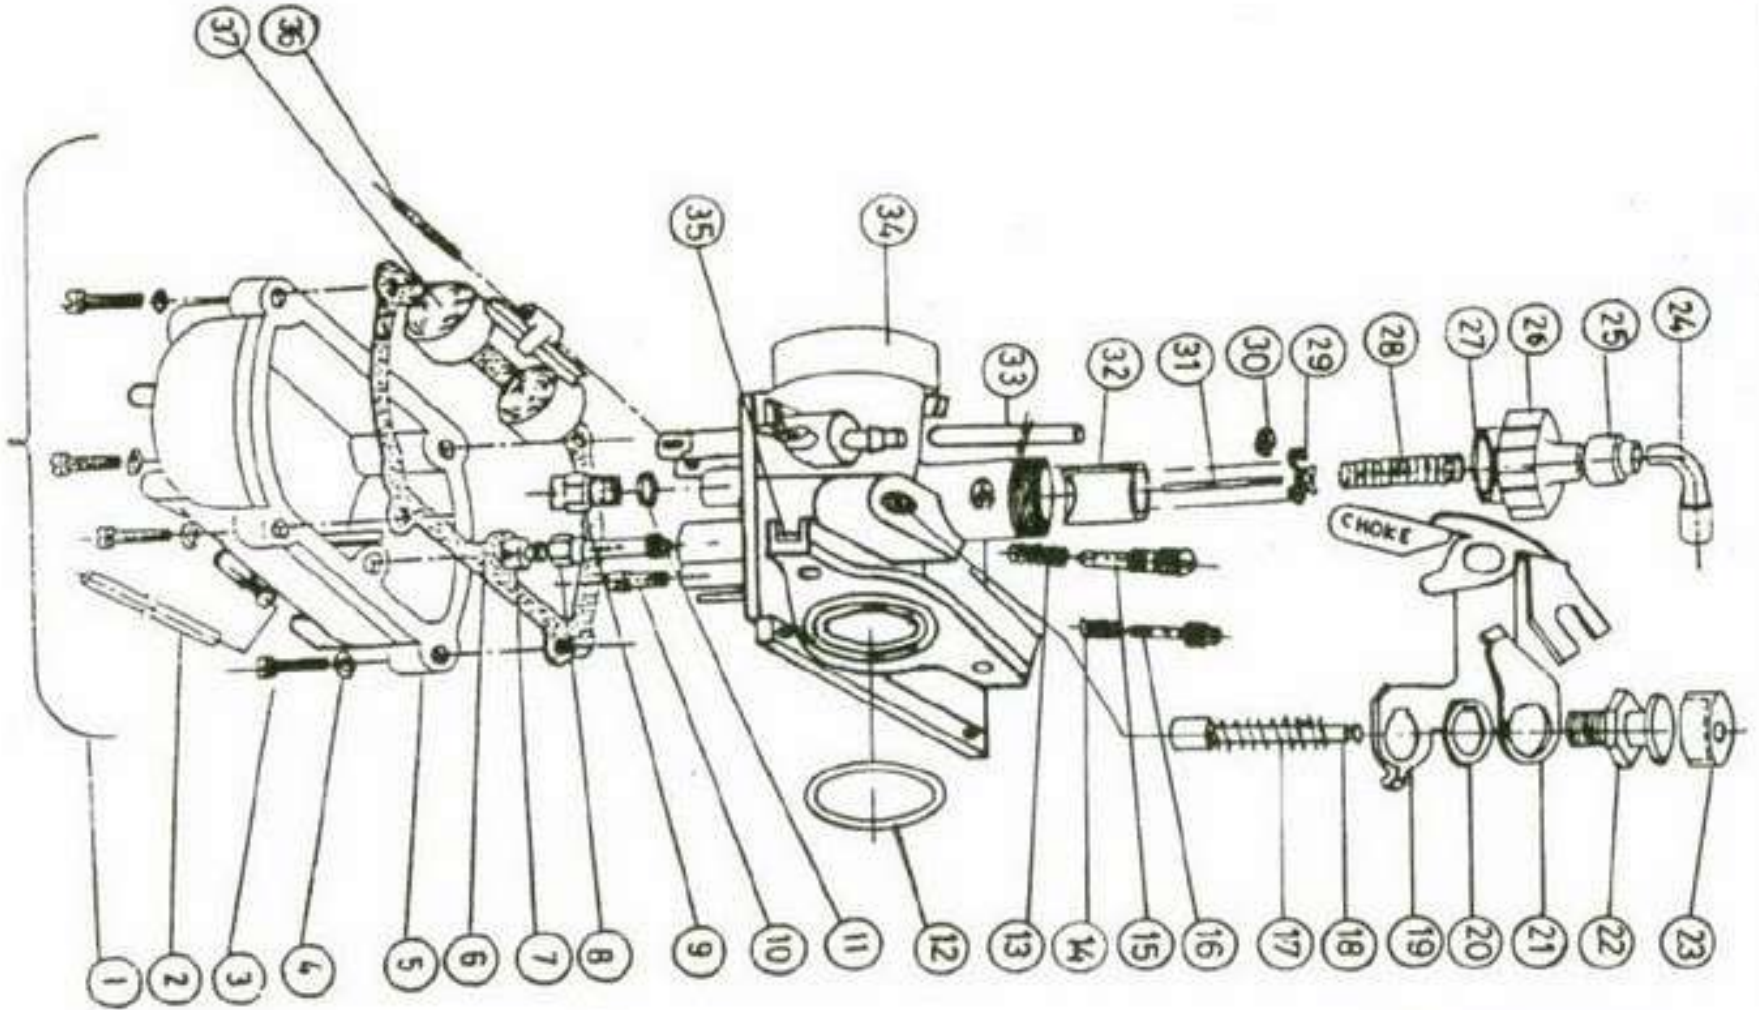

HERO
STALION
4S

HERO
Panther
4S

CARBURETTOR ASSY.

CARBURETTOR ASSY. 4S

REF. NO.	PART NO.	DESCRIPTION	QTY.	REF. NO.	PART NO.	DESCRIPTION	QTY.
1.*	002959020000	Carburettor Assy.	1	21.	332959020200	St. Washer	1
2.	332959021800	Tube Over Flow	1	22.	332959020700	Guide Holder	1
3.	331159022200	F.C.B. Screw (M4 x 18)	4	23.	332959020600	Cap Plunger	1
4.	216104201100	Spring Washer B4	4	24.	292959000100	Cable Deflector	1
5.	332959022000	F.C. Body Assy.	1	25.	331659131200	Cap M.C. Top	1
6.	332959022300	Gasket F.C.B.	1	26.	331659131300	M.C. Top	1
7.	332959022600	Main Jet # 85	1	27.	331159022800	Packing Top	1
8.	332959022400	Needle Jet E2G (LTW)	1	28.	332959021600	Throttle Spring	1
9.	332959022100	Needle Valve Assy.	1	29.	332959021300	Spring Plate/Circlip	1
10.	331659130500	Pilot Jet # 10	1	30.	331159020700	Spring Clip	1
11.	331159022700	Packing Valve Seat	1	31.	332959022500	Jet Needle 4L-2	1
12.	332959022200	'O' Ring	1	32.	332959021500	Piston Valve CA 3.0	1
13.	331159020800	Spring	1	33.	332959021700	Tube Air Vent	1
14.	331159020800	Spring	1	34.	332959021900	M.C. Body Assy.	1
15.	332959021400	Throttle Adjuster	1	35.	332959020300	Nut (M6 x 1)	2
16.	331159020900	Air Screw (Adjuster)	1	36.	332959022700	Flot Hinge Pin	1
17.	332959020800	Plunger Spring	1	37.	331159020200	Float Assy.	1
18.	332959020900	St. Plunger Assy.	1	38.			
19.	332959020100	Lever Assy.	1	39.			
20.	331159022800	Tab Washer	1	40.			

*without cable deflector (S. No. 24)