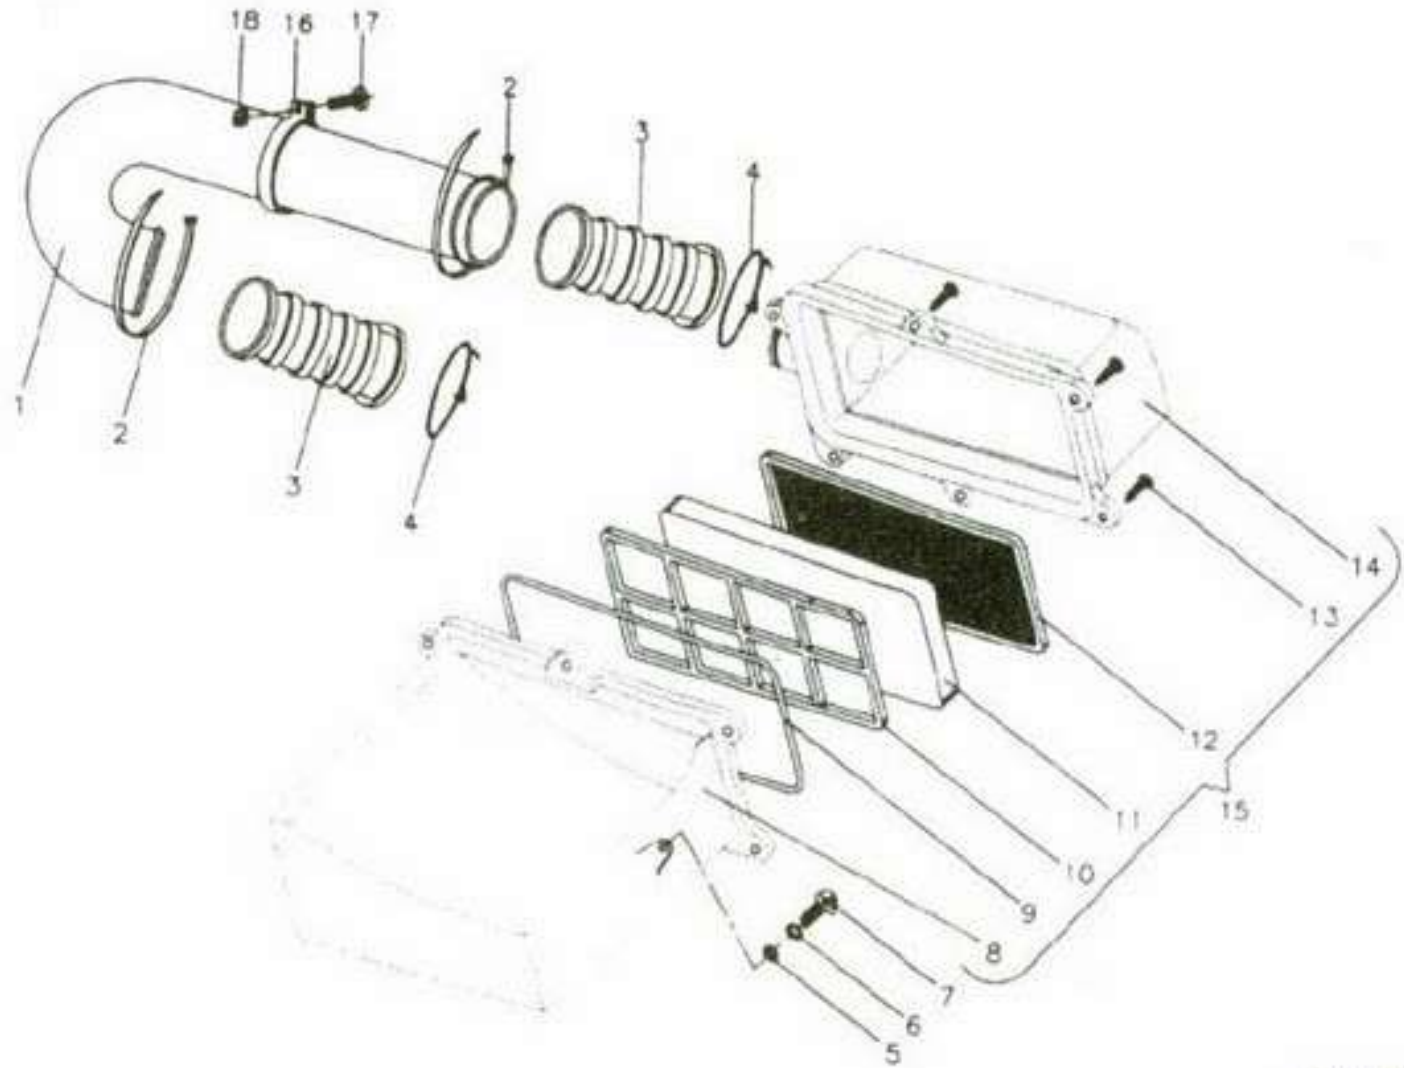

HERO
STALLION
4S

HERO
Panther
4S

AIR FILTER ASSY.

REF. NO.	PART NO.	DESCRIPTION	QTY.	REF. NO.	PART NO.	DESCRIPTION	QTY.
1.	182959011000	Bend Pipe Air Filter	1	21.			
2.	181659150300	Cable Tie	2	22.			
3.	172959010500	Hose-Air Filter	2	23.			
4.	202959000200	Clamp-Hose-Air-Filter	2	24.			
5.	216106100100	Punched Washer A6.6	2	25.			
6.	216106201100	Spring Washer B6	2	26.			
7.	215365611400	Ch. Hd. Screw M6 x 14	2	27.			
8.	182959010100	Air Filter Body	1	28.			
9.	172959010600	Rubber Packing	1	29.			
10.	182959010300	Air Filter Cage	1	30.			
11.	172959010400	Air Filter Foam	1	31.			
12.	342959010800	Support Air Filter Foam	1	32.			
13.	364400120200	Tapping Screw AB 4 x 13L	6	33.			
14.	182959010200	Air Filter Cover	1	34.			
15.	002959040000	Air Filter Assy.	1	35.			
16.	242959000400	Clamp	2	36.			
17.	215343612500	Ch. Hd. Screw M4x25	2	37.			
18.	360107001300	Sq. Nut Spl.	2	38.			
19.				39.			
20.				40.