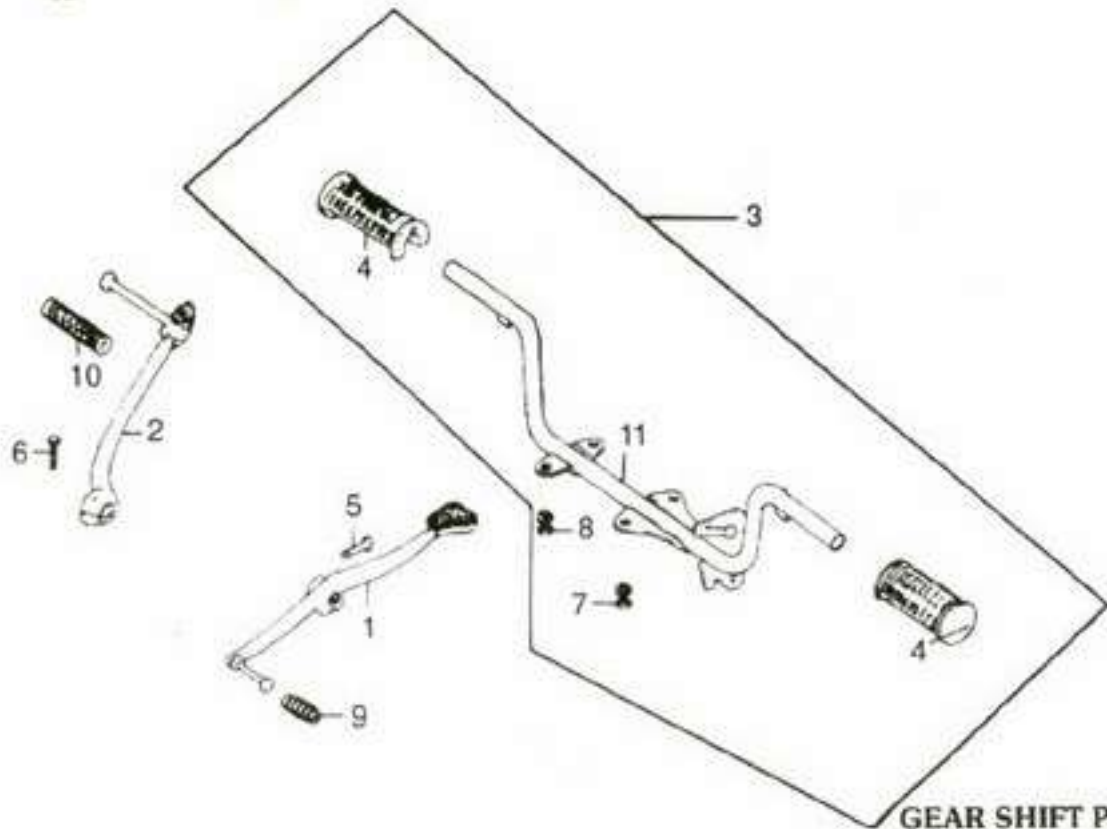

HERO
STALLION
4S

HERO
Panther
4S

GEAR SHIFT PEDAL/FOOT RES

GEAR SHIFT PEDAL/FOOT REST

REF. NO.	PART NO.	DESCRIPTION	QTY.	REF. NO.	PART NO.	DESCRIPTION	QTY.
1.	332924000100	Gear Shift Pedal Comp	1	21.			
2.	332924000200	Starting Arm	1	22.			
3.	002924020000	Foot Rest Comp	1	23.			
4.	171624110100	Rubber - Foot Rest	2	24.			
5.	332924000300	Bolt	1	25.			
6.	332924000400	Bolt	1	26.			
7.	215186821600	HEX Screw M8 x 16	4	27.			
8.	216108201100	Spring Washer	4	28.			
9.	332924000500	Grip, Gear Shift	1	29.			
10.	332924000600	Rubber Grip, Starting Arm	1	30.			
11.	002924010000	Rider Foot Rest Welded	1	31.			
12.				32.			
13.				33.			
14.				34.			
15.				35.			
16.				36.			
17.				37.			
18.				38.			
19.				39.			
20.				40.