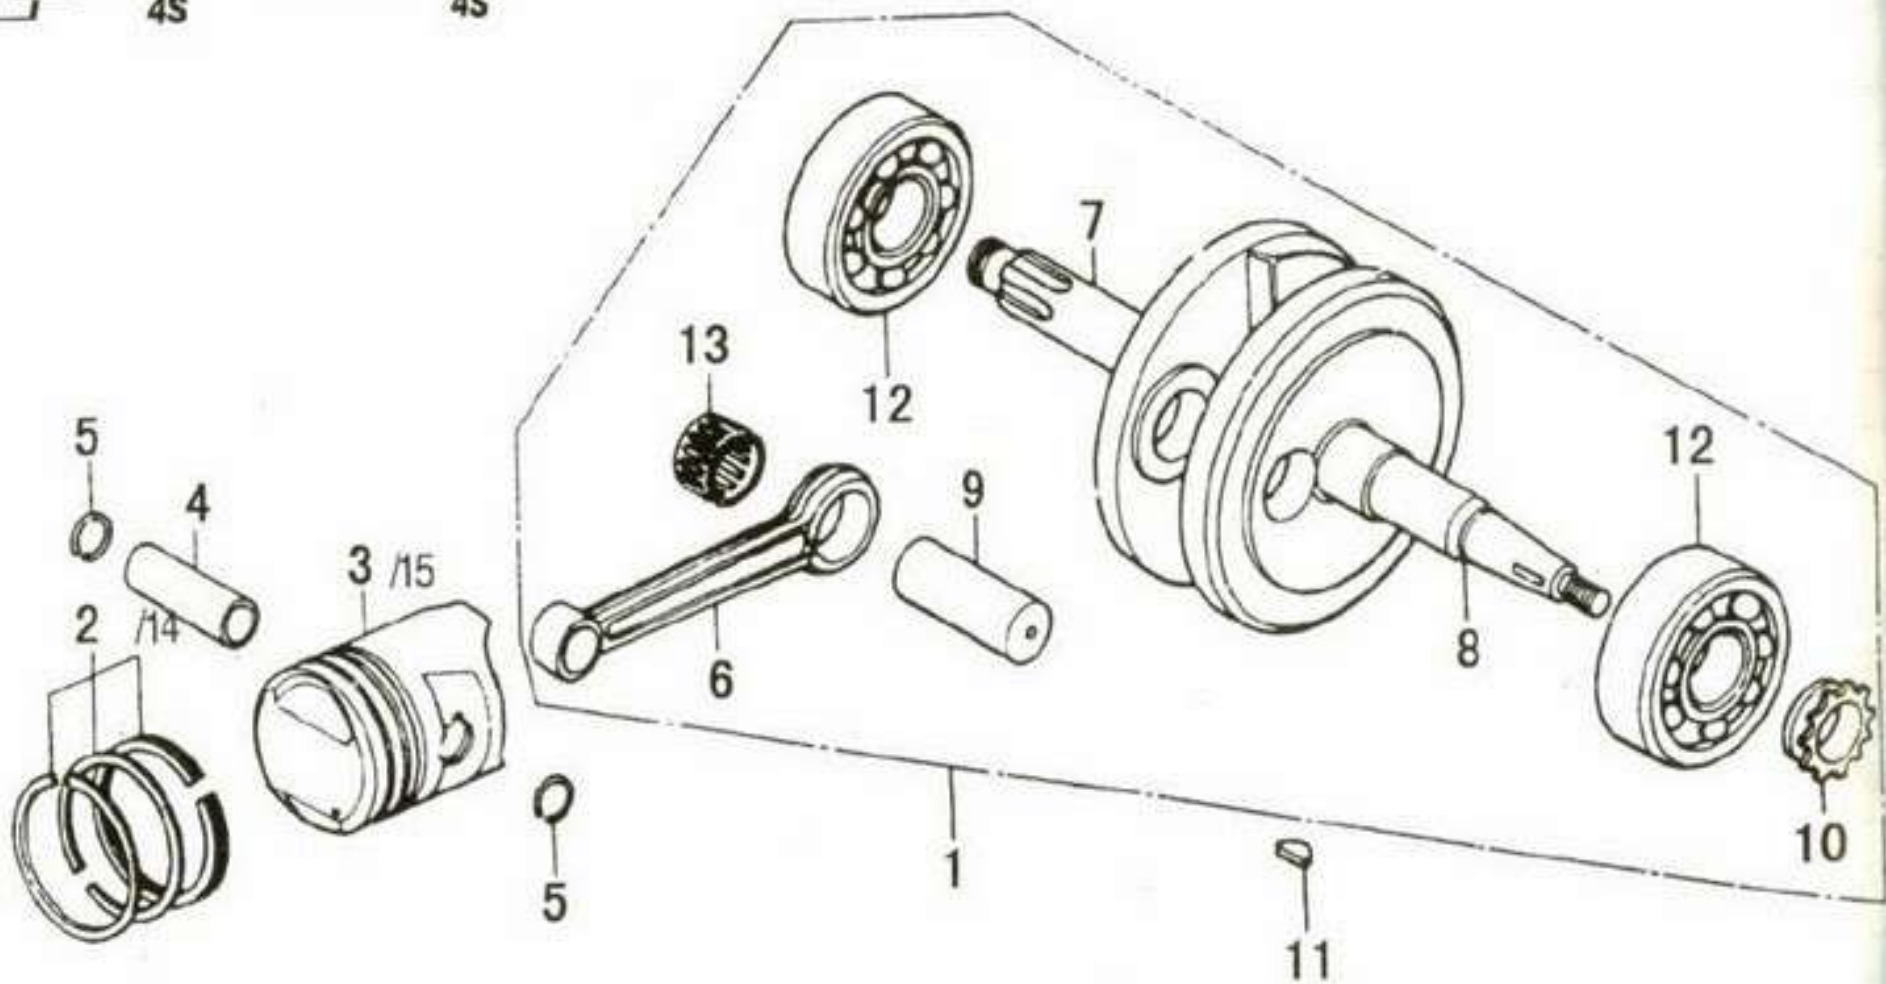

HERO
STALION
4S

HERO
Panther
4S

CRANK SHAFT/PISTON

CRANK SHAFT/PISTON

REF. NO.	PART NO.	DESCRIPTION	QTY.	REF. NO.	PART NO.	DESCRIPTION	QTY.
1.	332952010000	Crank Shaft Rod	1	21.			
2.	332952000100	Piston Ring 1	1 SET	22.			
3.	332952000200	Piston (STD)	1	23.			
4.	332952000300	Pin, Piston	1	24.			
5.	332952000400	Circlip, Piston	2	25.			
6.	332952010100	Rod	1	26.			
7.	332952010200	R. Crank Column	1	27.			
8.	332952010300	L. Crank Column	1	28.			
9.	332952010400	Pin	1	29.			
10.	332952010500	Time Drive Gear	1	30.			
11.	332952000500	Key, Semi-Round	1	31.			
12.	332952010600	Bearing	2	32.			
13.	332952010700	Needle Bearing	1	33.			
14.	332952000700	Piston Rings	1 Set	34.			
15.	332952000600	Piston	1	35.			
16.				36.			
17.				37.			
18.				38.			
19.				39.			
20.				40.