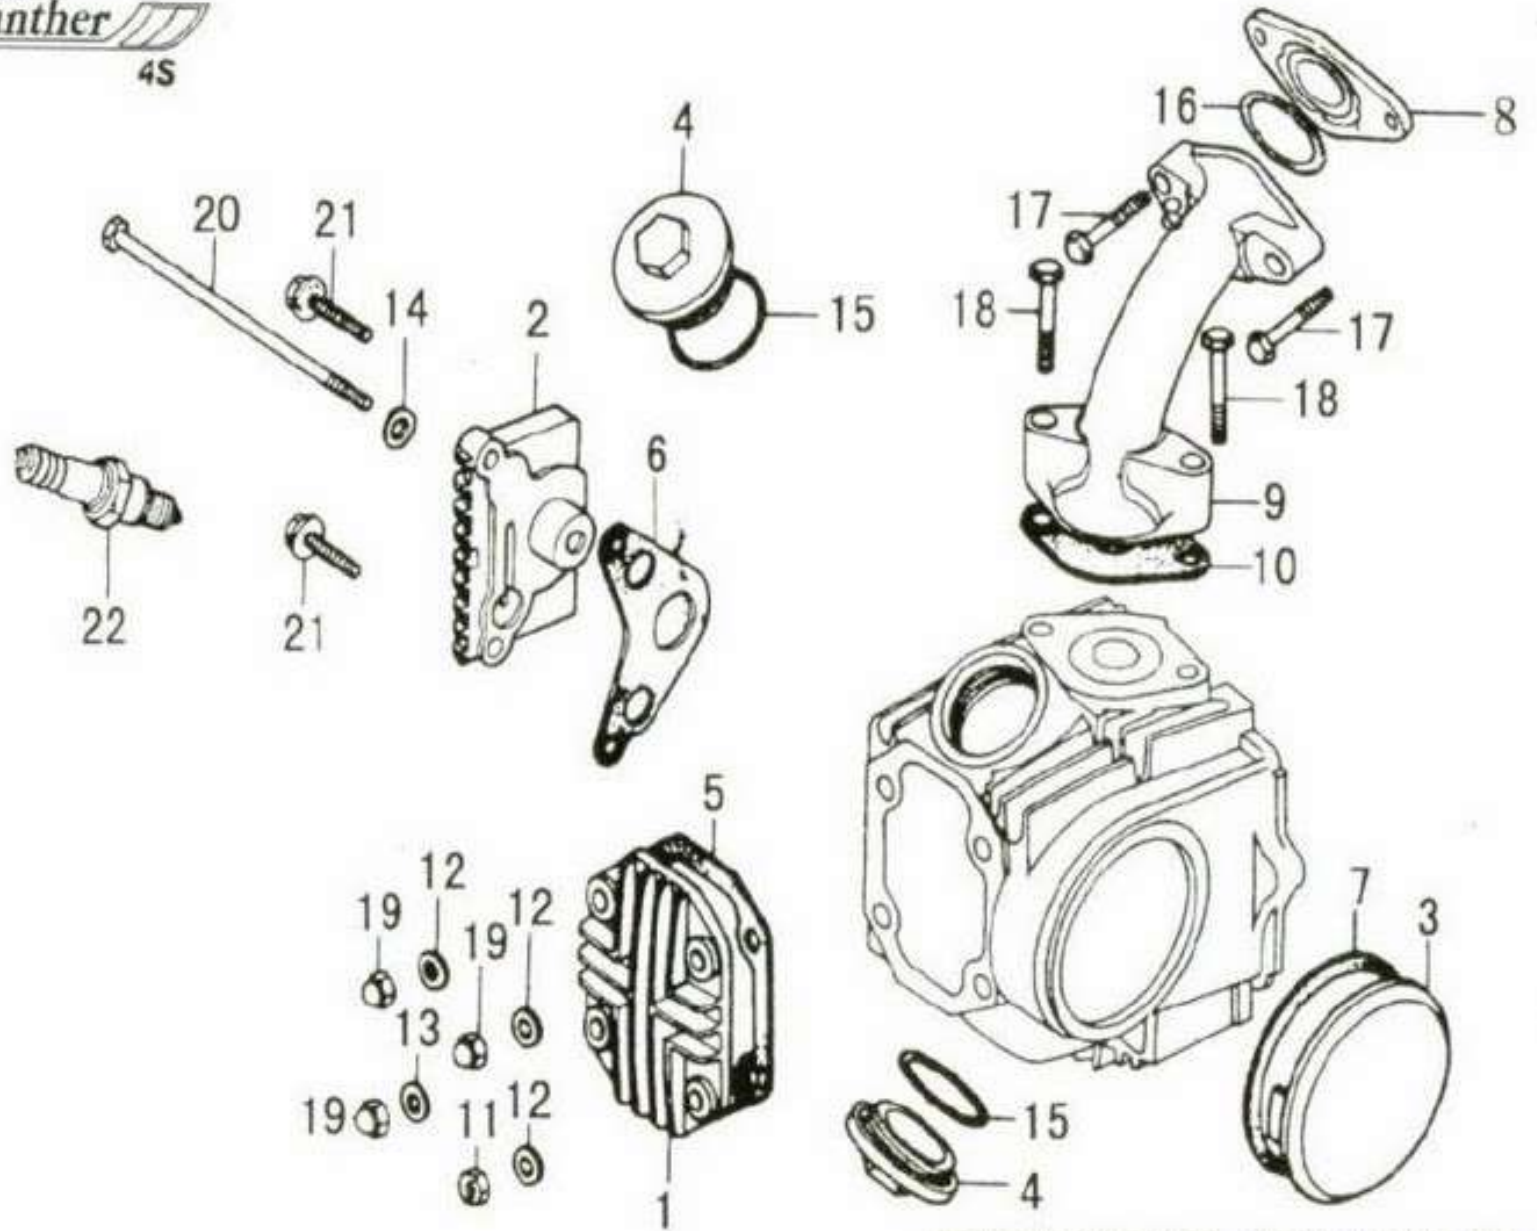

HERO
STATION
4S

HERO
Panther
4S

HEAD COVER, CYLINDER/IN. PIPE

HEAD COVER, CYLINDER/IN. PIPE

REF. NO.	PART NO.	DESCRIPTION	QTY.	REF. NO.	PART NO.	DESCRIPTION	QTY.
1.	332953001400	Cylinder Head	1	21.	332953003400	Bolt	2
2.	332953001500	R. Cover, Cylinder	1	22.	332953003500	Spark Plug	1
3.	332953001600	L. Cover, Cylinder	1	23.			
4.	332953001700	Cover, Valve	2	24.			
5.	332953001800	Gasket	1	25.			
6.	332953001900	Gasket, Cylinder Hd. R. Cover	1	26.			
7.	332953002000	Gasket, Cylinder Hd. L. Cover	1	27.			
8.	332953002100	Gasket, Carburettor	1	28.			
9.	332953002200	In. Pipe	1	29.			
10.	332953002300	Gasket, In. Pipe	1	30.			
11.	332953002400	Nut M6	1	31.			
12.	332953002500	Washer	3	32.			
13.	332953002600	Washer	1	33.			
14.	332953002700	Washer	1	34.			
15.	332953002800	O - Ring	2	35.			
16.	332953002900	O - Ring	1	36.			
17.	332953003000	Bolt M6 x 25	2	37.			
18.	332953003100	Bolt M6 x 32	2	38.			
19.	332953003200	Nut, Cover M6	3	39.			
20.	332953003300	Long Bolt	1	40.