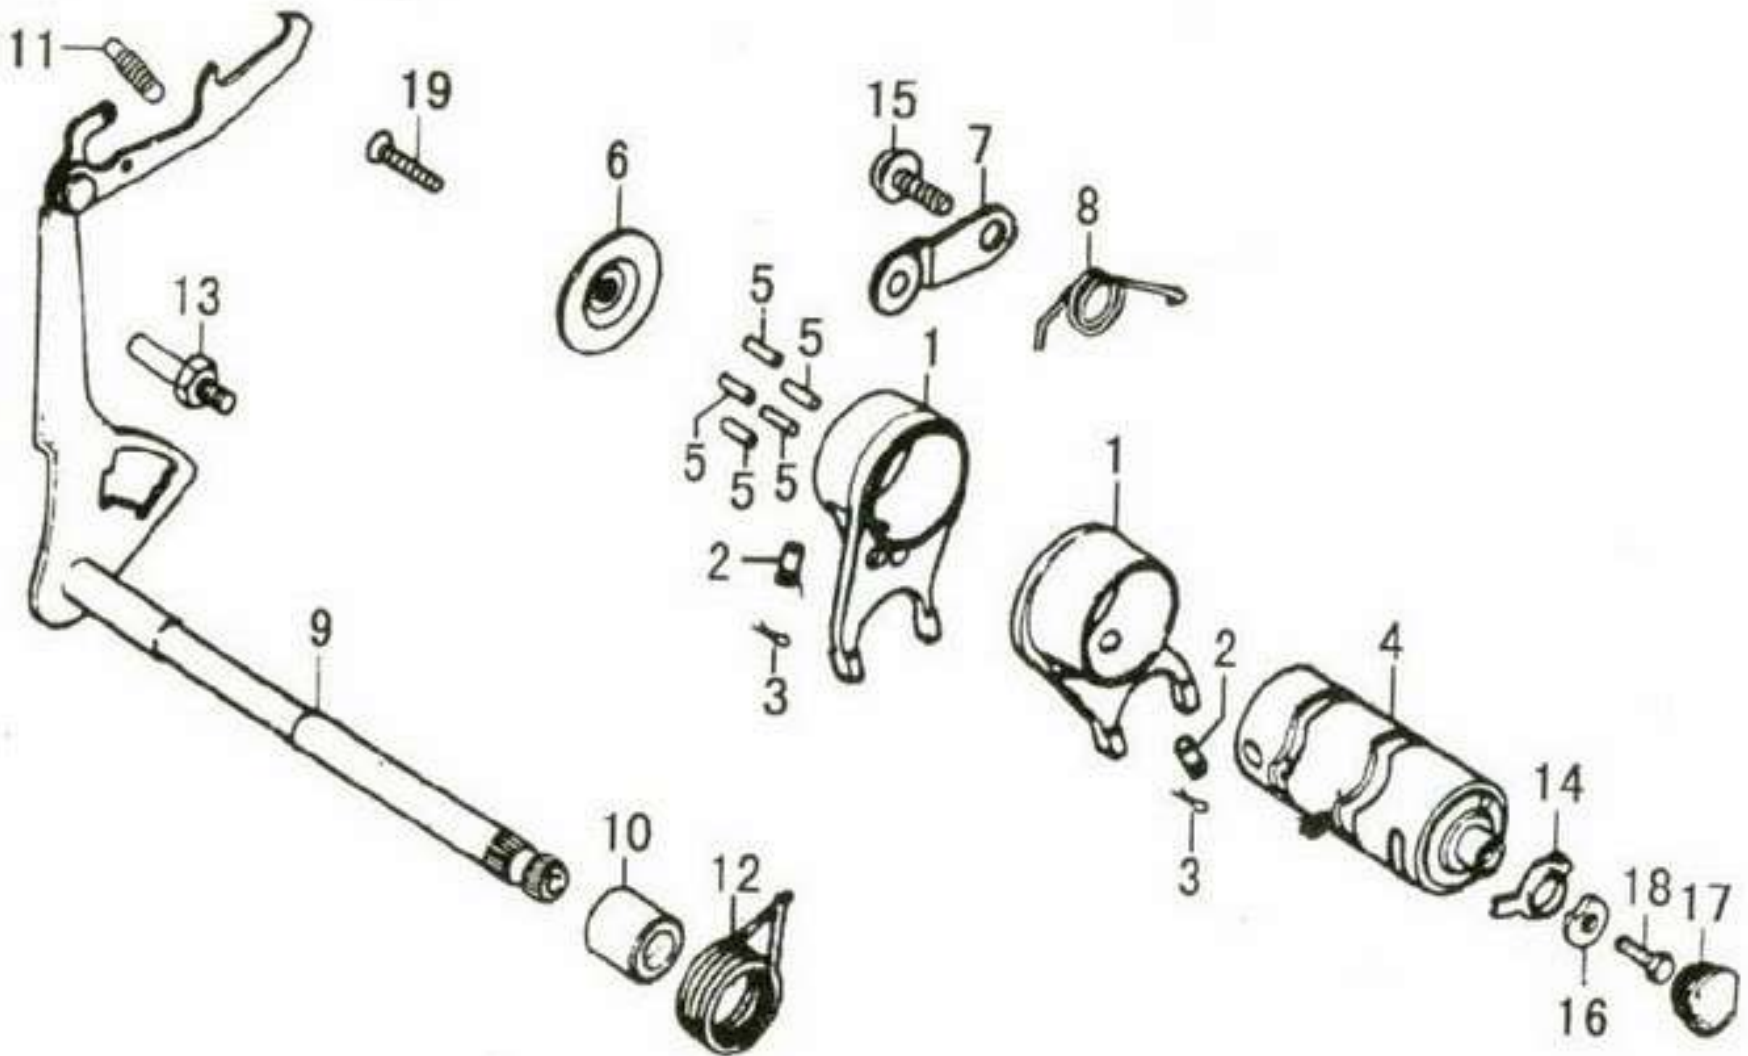

HERO
STALION
4S

HERO
Panther
4S

GEAR SHIFT UN

GEAR SHIFT UNIT

REF. NO.	PART NO.	DESCRIPTION	QTY.	REF. NO.	PART NO.	DESCRIPTION	QTY.
1.	332951009600	Fork, Gear	2	21.			
2.	332951009700	Pin	2	22.			
3.	332951009800	Spring Clip	2	23.			
4.	332951009900	Gear Shift Drum	1	24.			
5.	332951010000	Pin, Fixing Plate	5	25.			
6.	332951010100	Washer, Gear Shift	1	26.			
7.	332951010200	Fixing Plate, Gear Shift	1	27.			
8.	332951010300	Spring, Fixing Plate	1	28.			
9.	332951010400	Gear Shift Arm Comp	1	29.			
10.	332951010500	Collar	1	30.			
11.	332951010600	Spring	1	31.			
12.	332951010700	Spring	1	32.			
13.	332951010800	Fixing Bolt	1	33.			
14.	332951010900	Joint, Neutral Gear	1	34.			
15.	332951011000	Bolt, Fixing Screw	1	35.			
16.	332951011100	Washer	1	36.			
17.	332951011200	Rubber Plug	1	37.			
18.	332951011300	Bolt	1	38.			
19.	332951011400	Screw	1	39.			
20.				40.