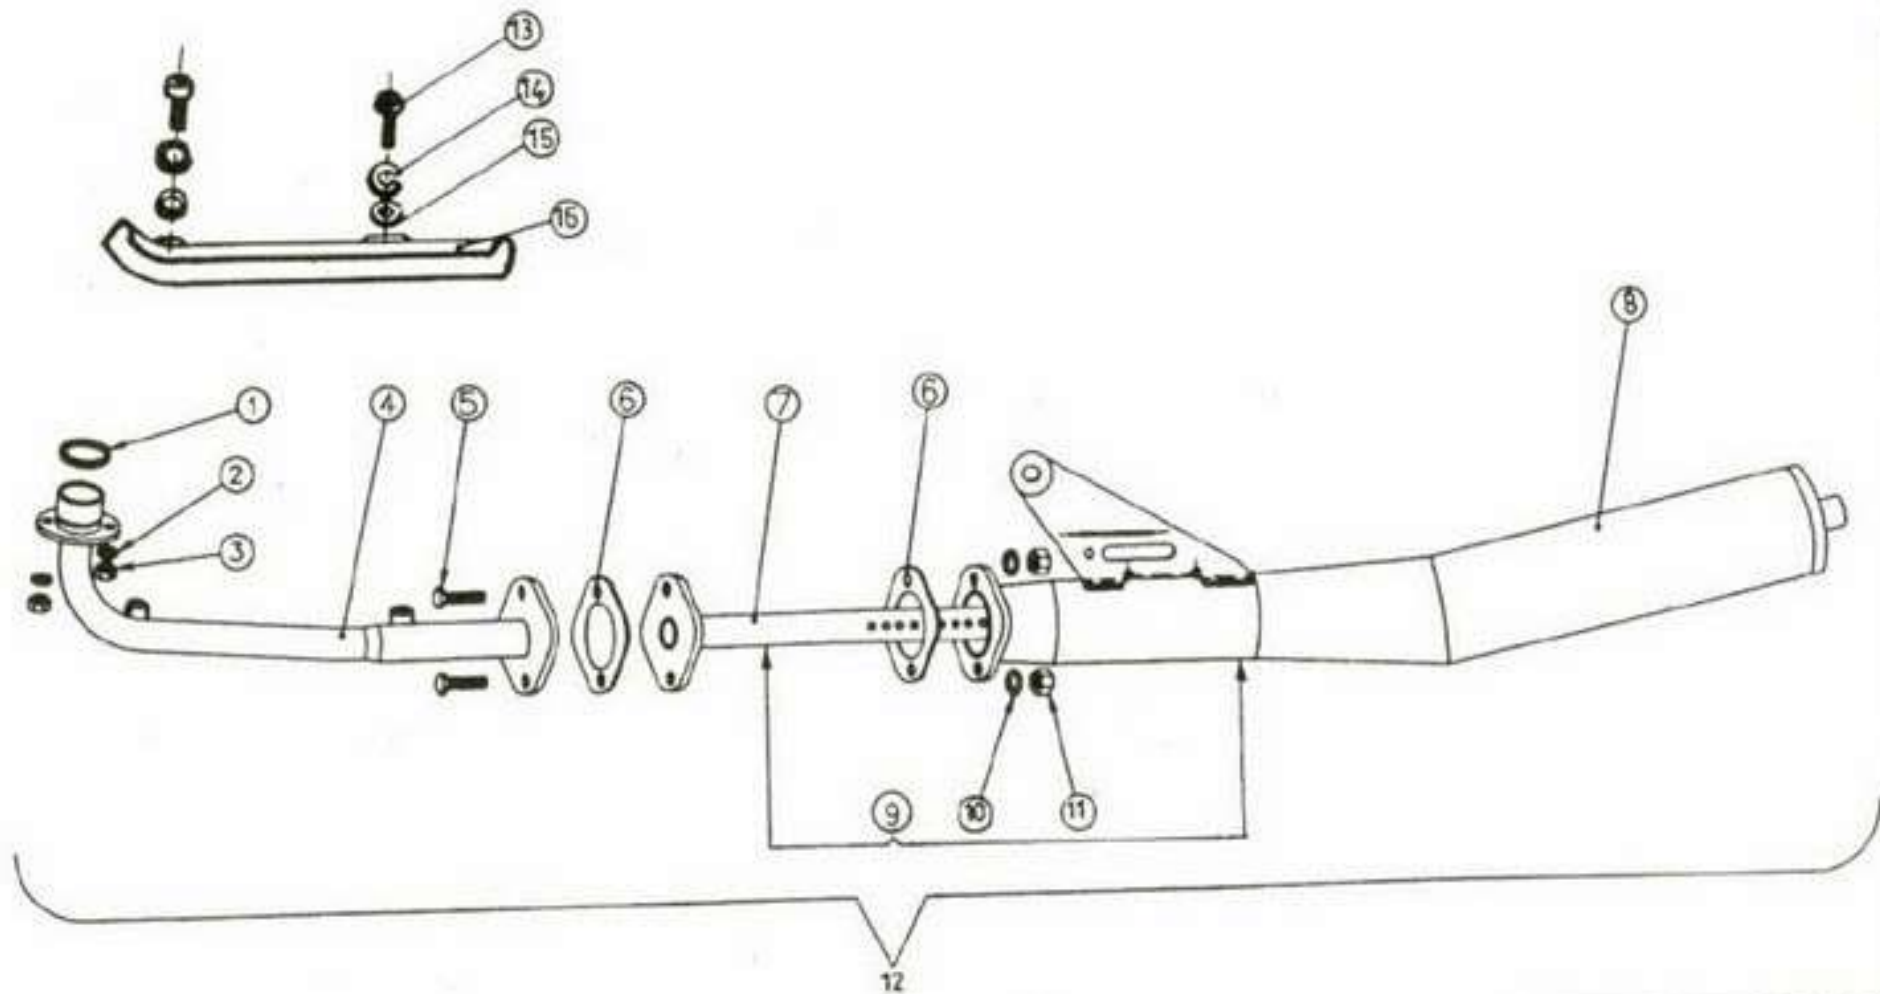

HERO
STALION
4S

HERO
Panther
4S

SILENCER ASSEMBLY

SILENCER ASSEMBLY

REF. NO.	PART NO.	DESCRIPTION	QTY.	REF. NO.	PART NO.	DESCRIPTION	QTY.
1.	192957000100	Gasket Silencer	1	19.			
2.	216106201100	Spring Washer B6	2	20.			
3.	216065820100	HEX. Nut M6 x 1	2	21.			
4.	002957020000	Pipe Comp. Exhaust	1	22.			
5.	215165822500	HEX. Screw M6 x 25	2	23.			
6.	191657320100	Gasket	2	24.			
7.	003157020000	Dampening Tube - Welded	1	25.			
8.	002957030000	Silencer Shell Assy.	1	26.			
9.	003157030000	Silencer Shell Assy. with		27.			
		Dampening Tube (Item 7 & 8)	1	28.			
10.	216106201100	Spring Washer B6	2	29.			
11.	216065820100	HEX. Nut M6 x 1	2	30.			
12.	003157010000	Silencer Assy. (Excluding Items 1, 2 & 3)	1	31.			
13.	369061010700	Cross Recessed Pan Hd.		32.			
		Screw M5 x 7	2	33.			
14.	216105201100	Spring Washer B5	2	34.			
15.	216105100100	Punched Washer A5.5	2	35.			
16.	243157010100	Cover-Exhaust Pipe	1	36.			
17.				37.			
18.				38.