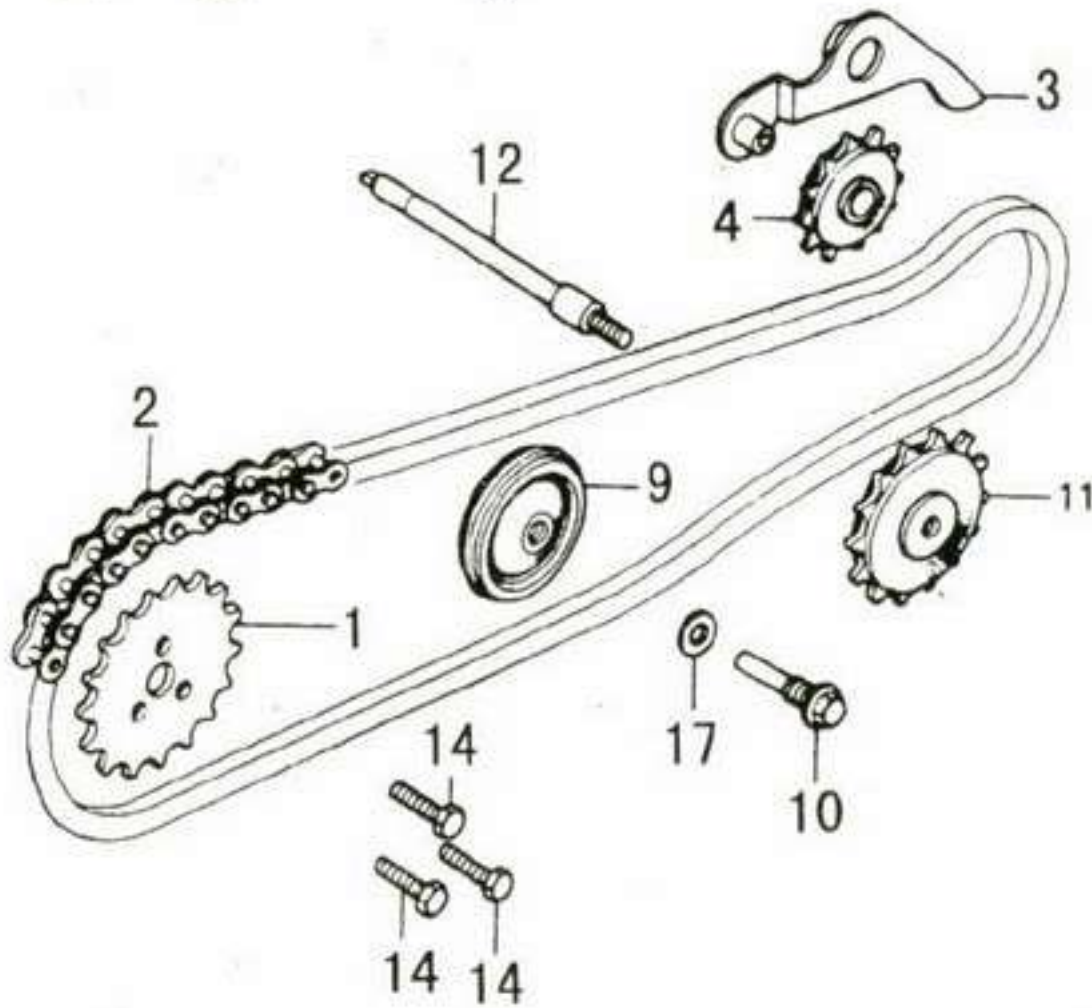

HERO
STALION
4S

HERO
Panther
4S

CAM CHAIN/TENSIONER

CAM CHAIN/TENSIONER

REF. NO.	PART NO.	DESCRIPTION	QTY.	REF. NO.	PART NO.	DESCRIPTION	QTY.
1.	332951004100	Time Driven Sproket	1	21.			
2.	332951004200	Chain, Rolling	1	22.			
3.	332951004300	Tensioner Arm Comp, Chain	1	23.			
4.	332951004400	Rolling Gear, Chain Tensioner	1	24.			
5.	332951004500	Shaft, Chain Tensioner	1	25.			
6.	332951004600	Spring, Chain Tensioner Rod	1	26.			
7.	332951004700	Chain Tensioner Rod Comp	1	27.			
8.	332951004800	End, Tensioner Rod	1	28.			
9.	332951004900	Rolling Wheel Comp, Chain	1	29.			
10.	332951005000	Pin Shaft	1	30.			
11.	332951005100	Drive Sprocket Comp, Oil Pump	1	31.			
12.	332951005200	Sprocket Shaft, Oil Pump	1	32.			
13.	332951005300	Plug, Seal	1	33.			
14.	332951005400	Bolt	3	34.			
15.	332951005500	Washer	1	35.			
16.	332951005600	Washer	1	36.			
17.	332951005700	Washer	1	37.			
18.	332951005800	Bolt	1	38.			
19.				39.			
20.				40.