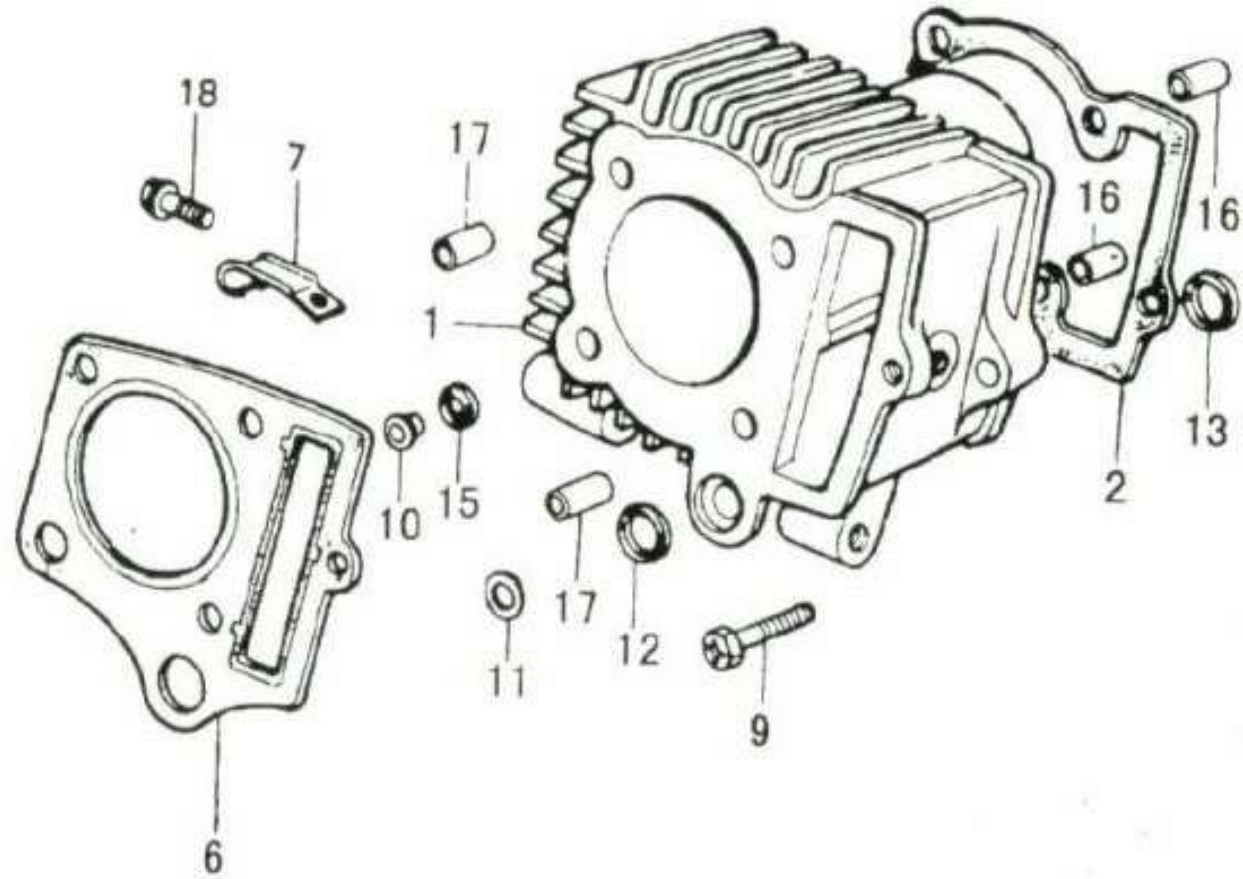

HERO
STALLION
4S

HERO
Panther
4S

CYLINDER HEAD/BO

CYLINDER HEAD/BODY

REF. NO.	PART NO.	DESCRIPTION	QTY.	REF. NO.	PART NO.	DESCRIPTION	QTY.
1.	332953000100	Cylinder Body	1	21.			
2.	332953000200	Gasket	1	22.			
3.	332953010000	Head Complete	1	23.			
4.	332953010100	In. Pipe	1	24.			
5.	332953010200	Ex. Pipe	1	25.			
6.	332953000300	Gasket Comp	1	26.			
7.	332953000400	Cup, High Voltage Wire	1	27.			
8.	332953010300	Stud Bolt	2	28.			
9.	332953000500	Bolt	2	29.			
10.	332953000600	Collar 'A'	1	30.			
11.	332953000700	Collar 'B'	1	31.			
12.	332953000800	Seal Ring, Square	1	32.			
13.	332953000900	Seal Ring, Square	1	33.			
14.	332953010400	O - Ring	2	34.			
15.	332953001000	Seal	1	35.			
16.	332953001100	Pin, Position	2	36.			
17.	332953001200	Pin, Position	2	37.			
18.	332953001300	Bolt	1	38.			
19.				39.			
20.				40.