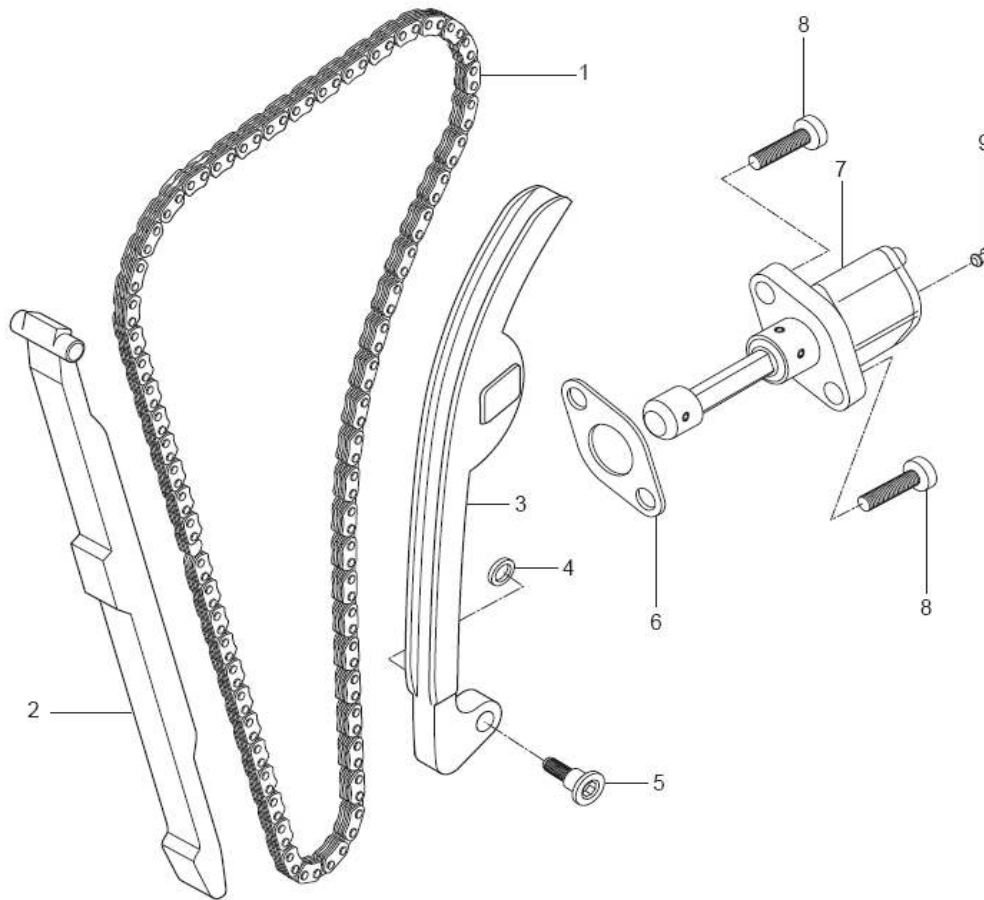

09 CAMSHAFT REAR

09 CAMSHAFT REAR

Ref #	Part #		Description	Quantity	Remarks
1	12711HM8100888	EJE DE LEVAS VS250R	CAMSHAFT, intake rear	1	
2	09262-17019	BALINERA VS250R	BEARING, camshaft rear (22.4X29.6X8)	4	
3	12742HJ8200	PIÑON EJE LEVAS TRASERO VS250R	SPROCKET, camshaft rear	2	
4	12747-44B00	ARANDELA VS250R	WASHER, sprocket rear	2	
5	09261-05005	PASADOR PIÑON TRASERO VS250R	PIN, sprocket rear	2	
6	09111-06032	PERNO VS250R	BOLT, sprocket rear (M6X10)	4	
7	12721HJ8200888	EJE DE LEVAS VS250R	CAMSHAFT, exhaust rear	1	
8	12911HJ8200	VALVULA DE ADMISION VS250R	VALVE, intake rear	2	
9	12912HJ8200	VALVULA DE ESCAPE VS250R	VALVE, exhaust rear	2	
10	12921HJ8200	RESORTE VS250R	SPRING, valve rear	4	
11	12931HJ8200	ASIENTO DE VALVULAS VS250R	RETAINER, valve spring rear	4	
12	12932HJ8200	CUÑA DE VALVULAS VS250R	COTTER, valve rear	8	
13	12892-05C00XXX	GUIA VS250R	SHIM, tappet (size 152-230)	4	XXX=shim size
14	12881HJ8200	EMBOLO VS250R	TAPPET, rear	4	
15	09289H04002	SELLO DE VALVULA VS250R	SEAL, valve stem oil rear (4X7.2X8)	4	
16	12933HJ8200	ASIENTO DE VALVULAS VS250R	SEAT, valve spring rear	4	
17	12720HM8100HPA	EJE DE LEVAS COMPLETO VS250R	CAMSHAFT ASSY, rear intake	1	
18	12750HJ8201HPA	EJE DE LEVAS COMPLETO VS250R	CAMSHAFT ASSY, rear exhaust	1	

11 CAM CHAIN

11 CAM CHAIN

Ref #	Part #		Description	Quantity	Remarks
1	12760-16E00	CADENILLA REPARTICION 124L VS250R	CHAIN COMP, camshaft drive (124link)	2	
2	12771-16E00	GUIA CADENILLA NO. 1 VS250R	GUIDE, cam chain NO.1	2	
3	12811HJ8200	TENSOR CADENILLA VS250R	TENSIONER, cam chain	2	
4	08211-06181	ARANDELA VS250R	WASHER, cam chain tensioner bolt	2	
5	12812H35C00	PERNO VS250R	BOLT, cam chain tensioner (M6× 23)	2	
6	12837H31321	EMPAQUE TENSOR CADENIJJJA VS250R	GASKET, tensioner adjuster	2	
7	12830H31320	TENSOR COMPLETO CADENILLA VS250R	ADJUSTER ASSY, tensioner	2	
8	07110-06208	PERNO VS250R	BOLT, tensioner adjuster (M6× 23)	4	
9	12839-38200	TAPON VS250R	PLUG, adjuster	2	