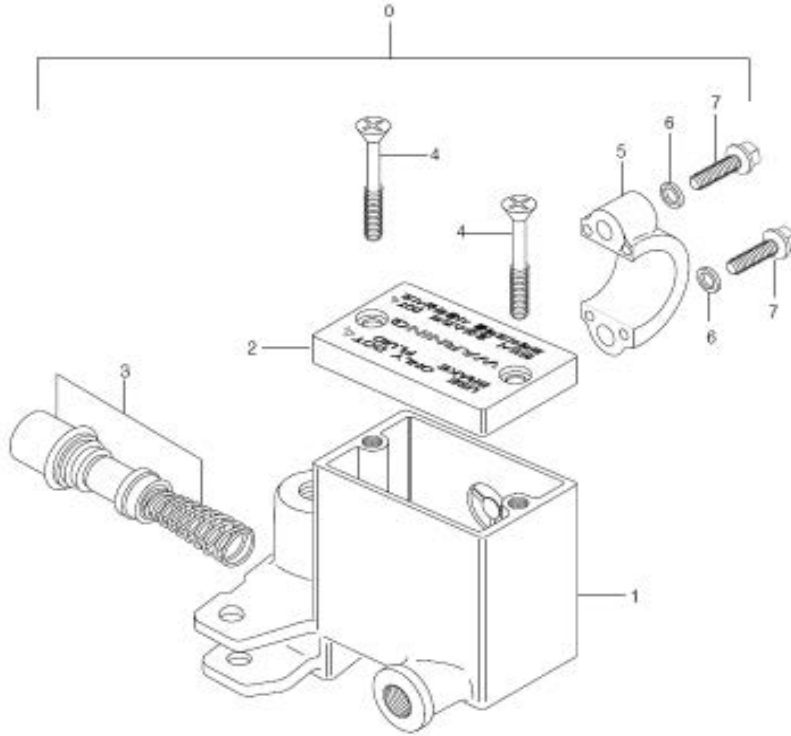

MASTER CYLINDER

MASTER CYLINDER

Ref #	Part #		Description	Quantity	Remarks
0	59600HP9200	BOMBA FRENO DELANTERO VS250R	CYLINDER ASSY, front master	1	
0-1	59600HP9201	BOMBA DE FRENO DELANTERA VS650R/S	CYLINDER ASSY, front master	1	KM4MJ51E161100663
1	59687-35C00	CUERPO CALIPER VS250R	BODY	1	
2	59669-36510	TAPON VS250R	CAP, reservoir	1	
3	59610-35C00	EMBOLO BOMBA FRENO VS250R	PISTON, SET	1	Not for Sale
4	59691-35C00	TORNILLO VS250R	SCREW	2	
5	59671-35C00	SOPORTE VS250R	HOLDER	1	
6	08322-21064	ARANDELA VS250R	WASHER	2	
7	01107-35C00	PERNO VS250R	BOLT, holder	2