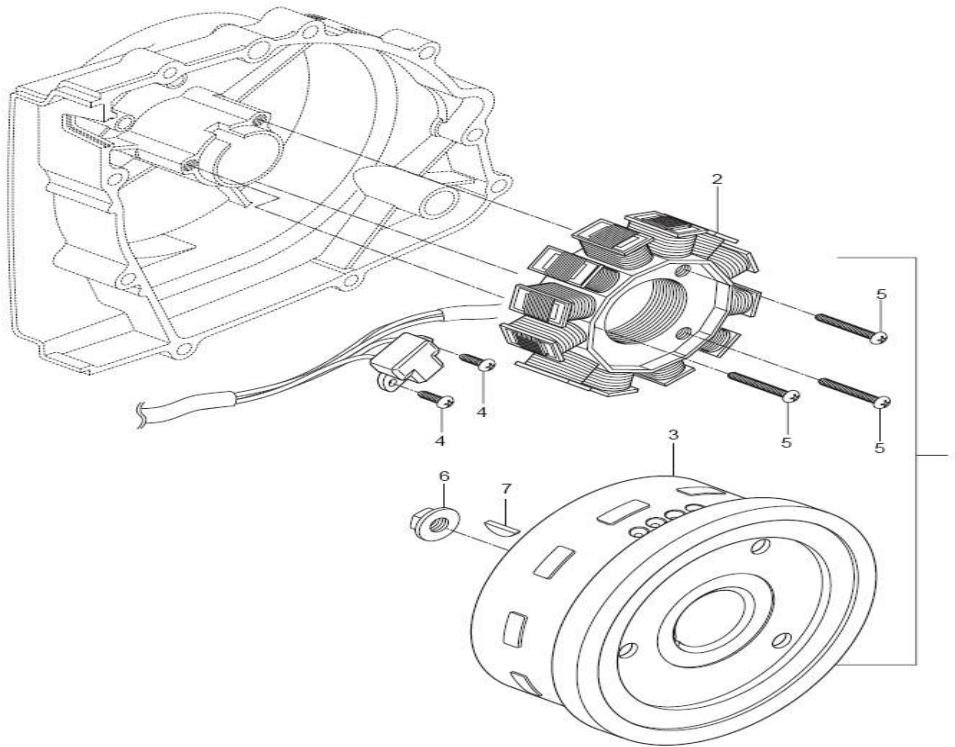

21 MAGNETO ASSY

21 MAGNETO ASSY

Ref #	Part #	Description	Quantity	Remarks
1	32100HJ8200	MAGNETO COMPLETO VS250R	1	MAGNETO ASSY
2	32101HG5100	ESTATOR DEL MAGNETO VS250R	1	STATOR ASSY
3	32102HJ8200	ROTOR DEL MAGNETO VS250R	1	ROTOR, fly wheel
4	02112-05128	TORNILLO VS250R	2	SCREW, pick-up coil (M5X12)
5	02112-05258	TORNILLO VS250R	3	SCREW, magneto stato (M5X25)
6	08316-26128	TUERCA VS250R	1	NUT, magneto fly wheel (M12)
7	08341-31049	CUÑA VS250R	1	KEY, magneto