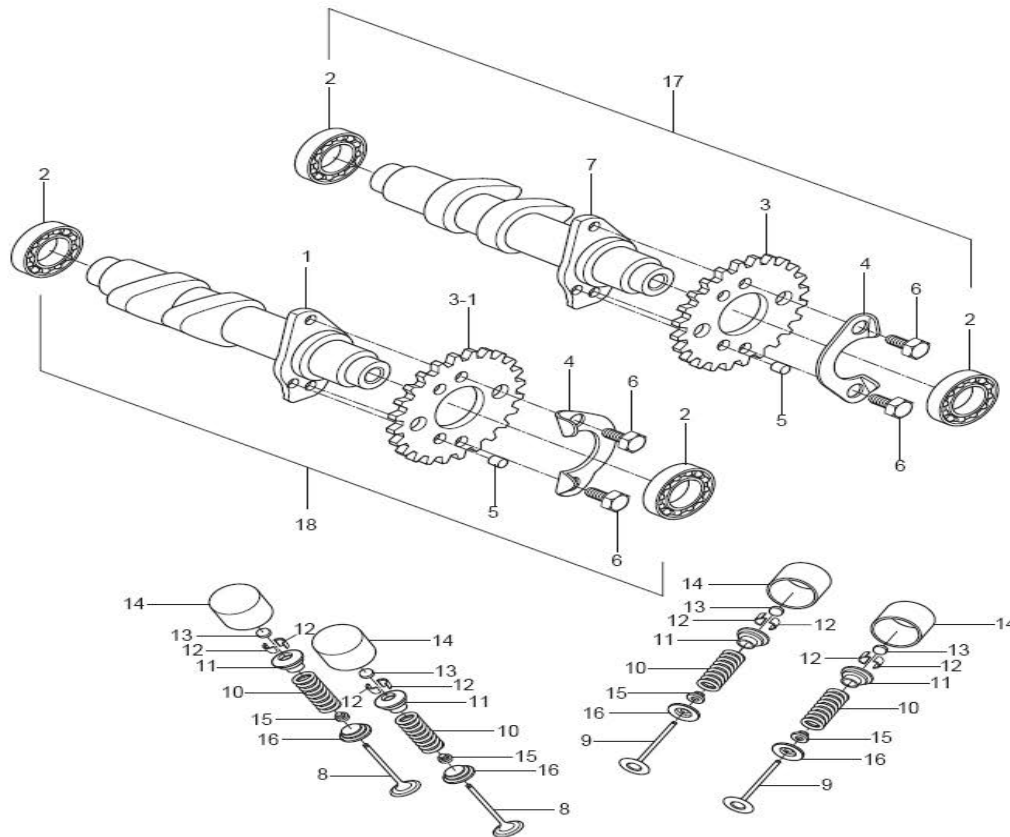

10 CAMSHAFT FRONT

10 CAMSHAFT FRONT

Ref #	Part #	Description	Quantity	Remarks	
1	12711HJ8200888	EJE DE LEVAS VS250R	CAMSHAFT, intake front	1	
2	09262-17019	BALINERA VS250R	BEARING, camshaft front (22.4X29.6X8)	4	
3	12741H16E00	PIÑON EJE DE LEVAS VS250R	SPROCKET, camshaft front	2	
4	12747-44B00	ARANDELA VS250R	WASHER, sprocket front	2	
5	09261-05005	PASADOR PIÑON TRASERO VS250R	PIN, sprocket front	2	
6	09111-06032	PERNO VS250R	BOLT, sprocket front (M6X10)	4	
7	12721HJ8200888	EJE DE LEVAS VS250R	CAMSHAFT, exhaust front	1	
8	12911HJ8200	VALVULA DE ADMISION VS250R	VALVE, intake front	2	
9	12912HJ8200	VALVULA DE ESCAPE VS250R	VALVE, exhaust front	2	
10	12921HJ8200	RESORTE VS250R	SPRING, valve front	4	
11	12931HJ8200	ASIENTO DE VALVULAS VS250R	RETAINER, valve spring front	4	
12	12932HJ8200	CUÑA DE VALVULAS VS250R	COTTER, valve front	8	
13	12892-05C00XXX	GUIA VS250R	SHIM, tappet (size 152-230)	4	XXX=shim size
14	12881HJ8200	EMBOLO VS250R	TAPPET, front	4	
15	09289H04002	SELLO DE VALVULA VS250R	SEAL, valve stem oil front (4x7.2x8)	4	
16	12933HJ8200	ASIENTO DE VALVULAS VS250R	SEAT, valve spring front	4	
17	12710HJ8200HPA	EJE DE LEVAS COMPLETO DEL. (ADMISION) VS	CAMSHAFT ASSY, front intake	1	
18	12730HJ8200HPA	EJE DE LEVAS COMPLETO DEL. (ESCAPE) VS	CAMSHAFT ASSY, front exhaust	1