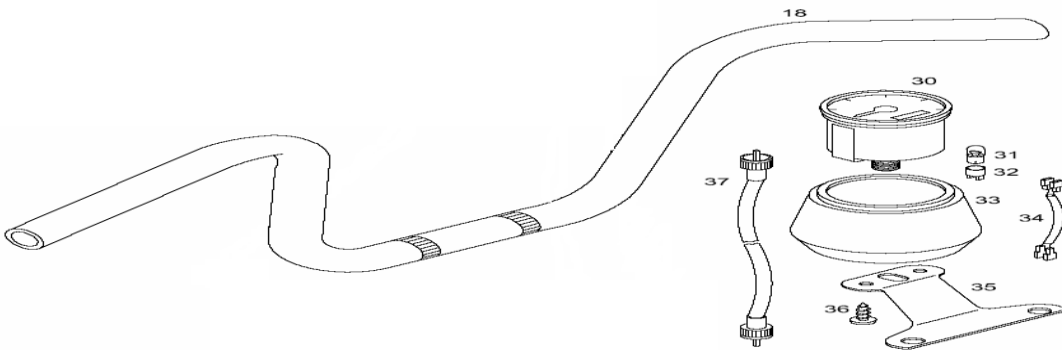

KRMILO, ROČAJI, BOVDEN VLEKI, MERILNIK HITR.

A6G-ALPINO Katalog rezervnih delov

Št.dela *	Šifra	Naziv	A
14	026700	VIJAK M5X10(ISO 7380)	2
31	026700	VIJAK M5X10(ISO 7380)	1
43	210175	TULEC ŠČITNI	1
33	213807	OHIŠJE MERILNIKA HITROSTI	1
31	213998	ŽARNICA 12V 1,2W	1
32	213999	NOSILEC ŽARNICE	1
37	217664	VRTLJIVA PREGIBNA OS L=780 mm	1
8	221222	SORNIK	1
32	229542	BOVDEN ZAV.PRED'A3VK.ZR	1
36	230669	VIJAK *PT 4,0X 12	2
21	231314	BOVDEN ZAV.ZAD'APN-WF	1
30	232794	BOVDEN PLINA'AR25-DOM.	1
9	232867	STOP STIKALO	1
30	234355	MERILNIK HITR'060K KPL SSC	1
40	236966	OGLEDALO'AU-LEVO-ČRNO	1
B	236988	ROČAJ LEVI KPL	1
A	237028	ROČAJ DESNI KPL	1
	241099	PREVLEKA ROČAJA -KPL (z deli 20,21,22)	1
33	241106	BOVDEN SKLOPKE	1
1	243236	ROČAJ DESNI (Z DELI 1,3,4,5,6,7,13,14)	1
2	243237	VIJAK-črn	4
3	243238	ROČICA DESNA	1
4	243239	VZMET DESNA	1
5	243240	VIJAK ROČICE KPL (z deli 5,6,7)	1
10	243242	ROČAJ LEVI (Z DELI 10,11,12,5,6,7,13,14)	1
11	243244	ROČICA LEVA	1
12	243245	VZMET LEVA	1
20	243246	VRTLJIVI ROČAJ PLINA	1
13	243247	OBJEMKA	2
35	242057Z51	NOSILEC MERILNIKA HITROSTI	1
18	L 242199S91	KRMILO'STANDARD-L153	1