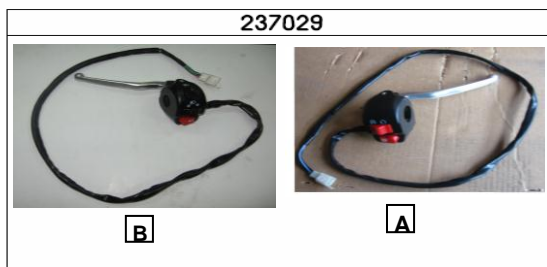

KRMILO, ROČAJI, BOVDEN VLEKI, MERILNIK HITR.

A6G-ALPINO Katalog rezervnih delov

Št.dela *	Šifra	Naziv	A
14	026700	VIJAK M5X10(ISO 7380)	2
31	026700	VIJAK M5X10(ISO 7380)	1
43	210175	TULEC ŠČITNI	1
33	213807	OHIŠJE MERILNIKA HITROSTI	1
31	213998	ŽARNICA 12V 1,2W	1
32	213999	NOSILEC ŽARNICE	1
37	217664	VRTLJIVA PREGIBNA OS L=780 mm	1
8	221222	SORNIK	1
32	229542	BOVDEN ZAV.PRED'A3VK.ZR	1
36	230669	VIJAK *PT 4,0X 12	2
21	231314	BOVDEN ZAV.ZAD'APN-WF	1
30	232794	BOVDEN PLINA'AR25-DOM.	1
9	232867	STOP STIKALO	1
30	234355	MERILNIK HITR'060K KPL SSC	1
40	236966	OGLEDALO'AU-LEVO-ČRNO	1
B	236988	ROČAJ LEVI KPL	1
A	237028	ROČAJ DESNI KPL	1
	241099	PREVLEKA ROČAJA -KPL (z deli 20,21,22)	1
33	241106	BOVDEN SKLOPKE	1
1	243236	ROČAJ DESNI (Z DELI 1,3,4,5,6,7,13,14)	1
2	243237	VIJAK-črn	4
3	243238	ROČICA DESNA	1
4	243239	VZMET DESNA	1
5	243240	VIJAK ROČICE KPL (z deli 5,6,7)	1
10	243242	ROČAJ LEVI (Z DELI 10,11,12,5,6,7,13,14)	1
11	243244	ROČICA LEVA	1
12	243245	VZMET LEVA	1
20	243246	VRTLJIVI ROČAJ PLINA	1
13	243247	OBJEMKA	2
35	242057Z51	NOSILEC MERILNIKA HITROSTI	1
18	L 242199S91	KRMILO'STANDARD-L153	1