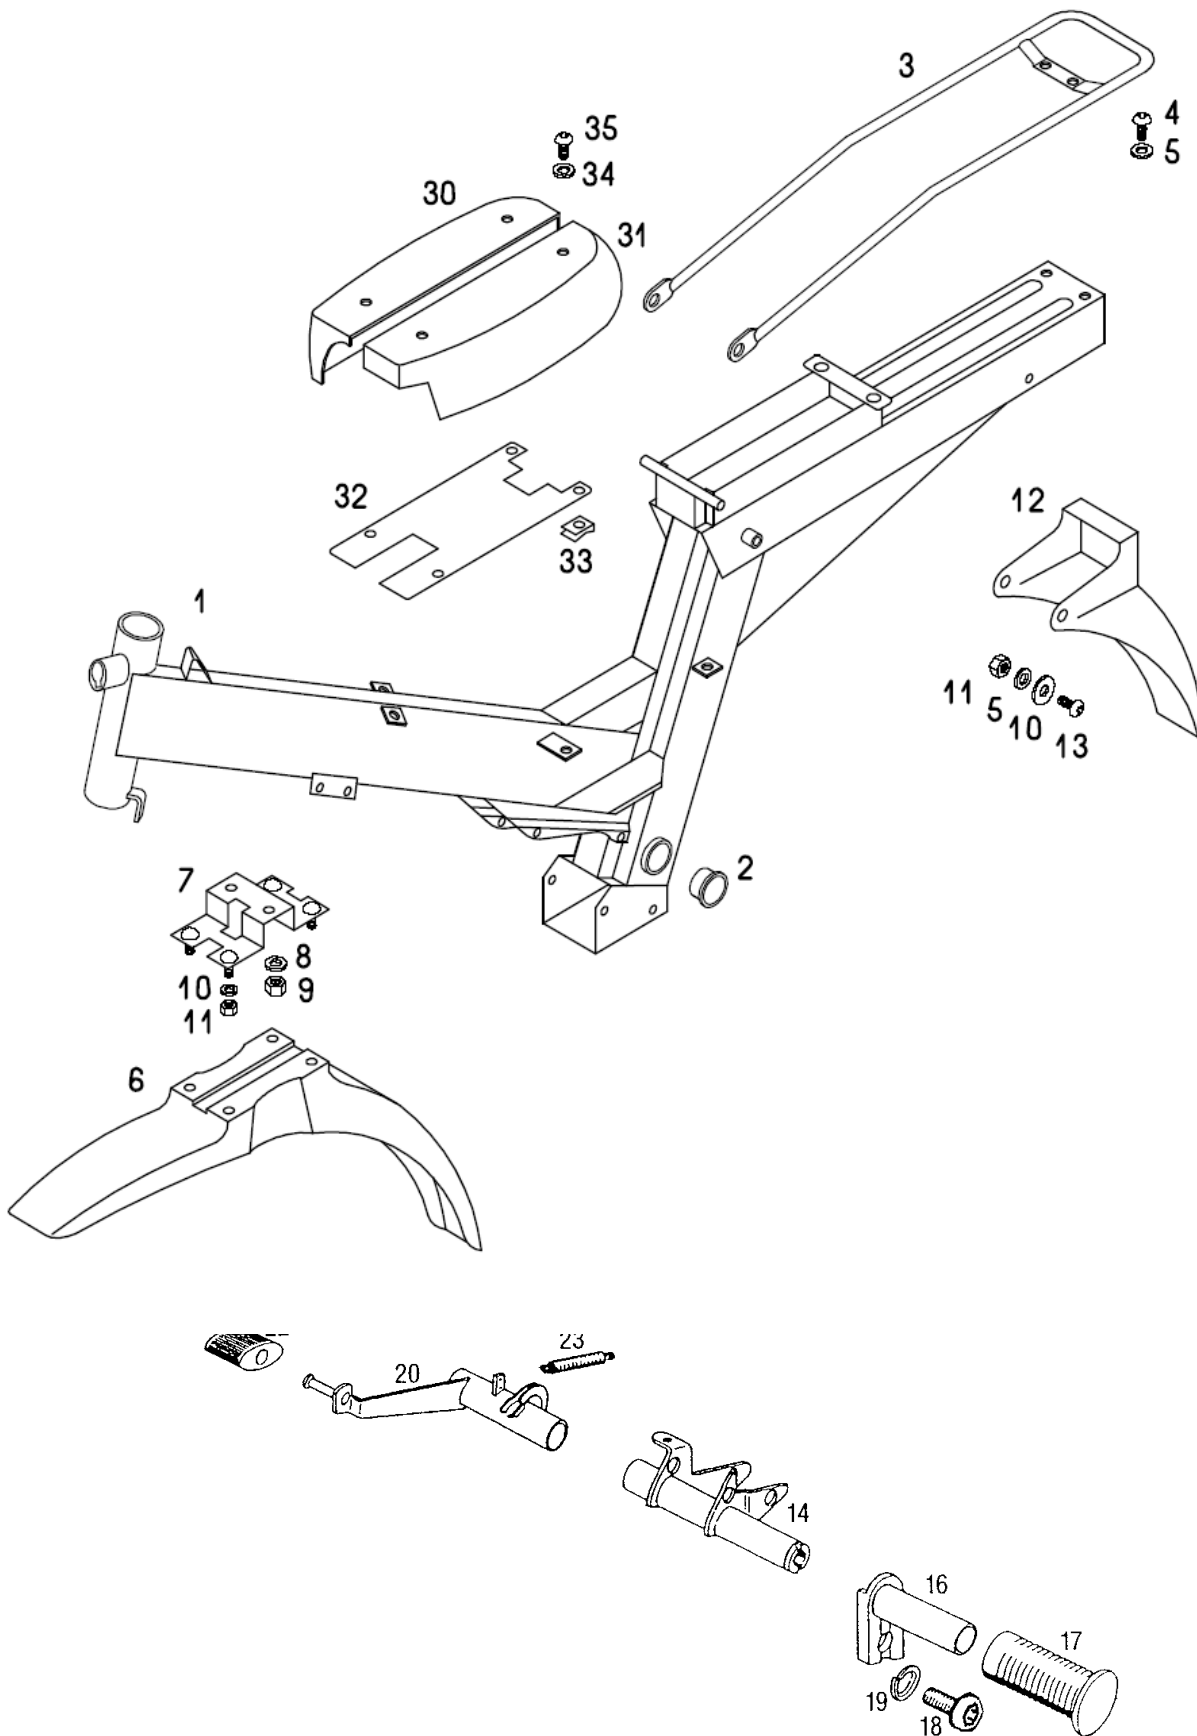

OKVIR, BLATNIKI

A6G-ALPINO Katalog rezervnih delov

Št.dela	*	Šifra	Naziv	A
1		242306LAK	OKVIR A6G-ALPINO-PL.R.	1
2		205919	NOSILNA PUŠA	2
3		226504	PRTLAIŽNIK-LAK.ČRN	1
4		026690	VIJAK*M6X16-ISO7380-ZN5GLCB	2
5		031932	PODLOŽKA 6	6
6		217442	PREDNJI BLATNIK	2
7		222173	NOSILEC BLATNIKA	7
8		031933	PODLOŽKA 8	1
9		030040	MATICA*M6-5 ZN5GLCB samozapor.	2
10		031925	PODLOŽKA D6xd18	1
11		030040	MATICA M6-samozaporna	2
12	2	226883	ZADNJI BLATNIK-luknje za smernike	1
13		026690	VIJAK M6X16(ISO 7380)	2
14		206107	NOSILNA CEV-lakirana	2
16		217174	NOŽNA OPORA(z delom 17)	2
17		202881	GUMIJASTA PREVLEKA	2
18		026698	VIJAK M10X25(ISO 7380)	1
19		031848	PODLOŽKA B6	2
20		205958	NOŽNI ZAVORNI VZVOD	2
22		260091	PREVLEKA ZAVORNEGA VZVODA	1
23		202402	VZMET	1
30		231236S91	DESNI ŠČITNIK-lakiran črno	1
31		231237S91	LEVI ŠČITNIK-lakiran črno	1
32		231245S91	PLOŠČA PREKRIVNA-lakirano črno	1
33		226285	MATICA PLOČEV.M5	4
34		031922	PODLOŽKA 5 D+	1
35		026697	VIJAK M5X16(ISO 7380)	1