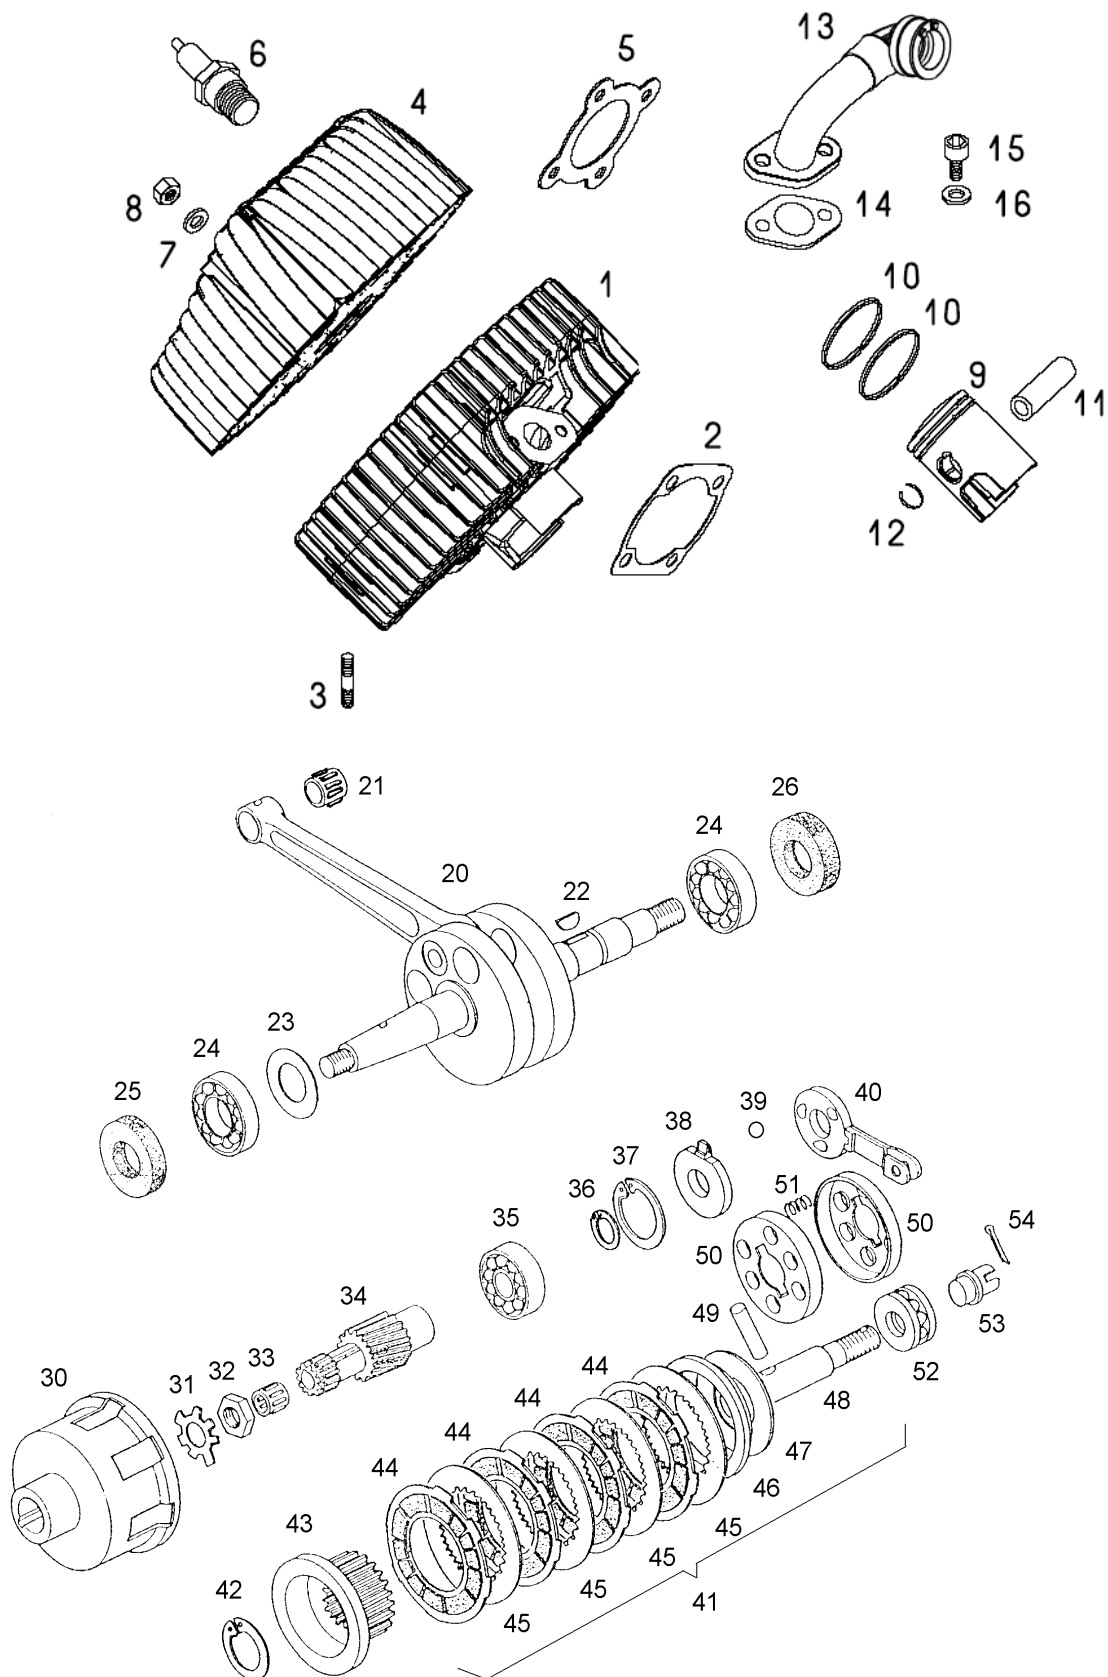

VALJ, BAT, MOTORNA GRED, SKLOPKA

A6G-ALPINO Katalog rezervnih delov

Št.dela *	Šifra	Naziv	A
1	233701	VALJ'A56	2
2	233714	TESNILO VALJA	4
3	240632	STOJNI VIJAK M6X24-nerjaveči	2
4	233702	GLAVA VALJA	1
5	233717	TESNILO GLAVE VALJA	1
6	044617	SVEČKA NGK BR8ES, B.SUPER FE80R	1
7	031509	PODLOŽKA 6	2
8	236639	MATICA M6 ISO 4033	3
9	233709	BAT'A56-B-KPL (z deli 10-12)	1
10	236802	BATNI OBROČEK	1
11	233762	BATNI SORNIK	1
12	233763	ŽIČNI VSKOČNIK 12	1
13	233721	SESALNA CEV	1
14	233715	TESNILO SESALNO	1
15	026690	VIJAK M6X16 (ISO7380)	4
16	031509	PODLOŽKA 6	2
20	226875	MOTORNA GRED	2
21	035548	VENEC IGLIC 12X15X15	3
22	038008	SEGMENTNA ZAGOŽDA 4X6,5	1
23 2	209073	NALETNA PODLOŽKA 0,3-PO POTREBI	1
23 1	212959	NALETNA PODLOŽKA 0,2-PO POTREBI	5
24	035070	KROGLIČNI O LEŽAJ 17X40X12	1
25	036555	TESNILNI OBROČ A17X35X7	1
26	036591	TESNILNI OBROČ A25X35X7	1
30	221917	BOBEN SKLOPKE	1
31	205620	VAROVALNA PLOŠČICA	1
32	205621	MATICA M14X1 L	1
33	035497	VENEC IGLIC 12X15X13	1
34	221972	POGONSKI ZOBNIK	1
35	035073	KROGLIČNI LEŽAJ 15X35X11	4
36	032072	VSKOČNIK 15	1
37	032141	VSKOČNIK 35	1
38	221971	ODMIKALNA KULISA	1
39	035123	KROGLICA D6	1
40	221929	ODMIKALNA KULISA Z ROČICO	1
41	221970	PESTO SKLOPKE KPL (z deli 34,37,44-51)	1
42	032081	VSKOČNIK 25X1,2	1
43	221922	PESTO SKLOPKE	1
44	223144	ZUNANJA LAMELA Z OBLOGO	1
45	221924	NOTRANJA LAMELA	2
46	221925	POTISNI OBROČ s = 6,2 mm	4
47	221926	PLOŠČICA	2
48	221928	TRN SKLOPKE	2
49	205628	ZATIČ D5X30	1
50	207410	SKODELICA VZMETI	1
51	207409	VZMET SKLOPKE	2
52	035400	AKSIALNI KROGLIČNI LEŽAJ 10X24X9	1
53	221932	NASTAVNA MATICA M8X1 L14,5	1
54	034096	RAZCEPKA 2,5X16	1