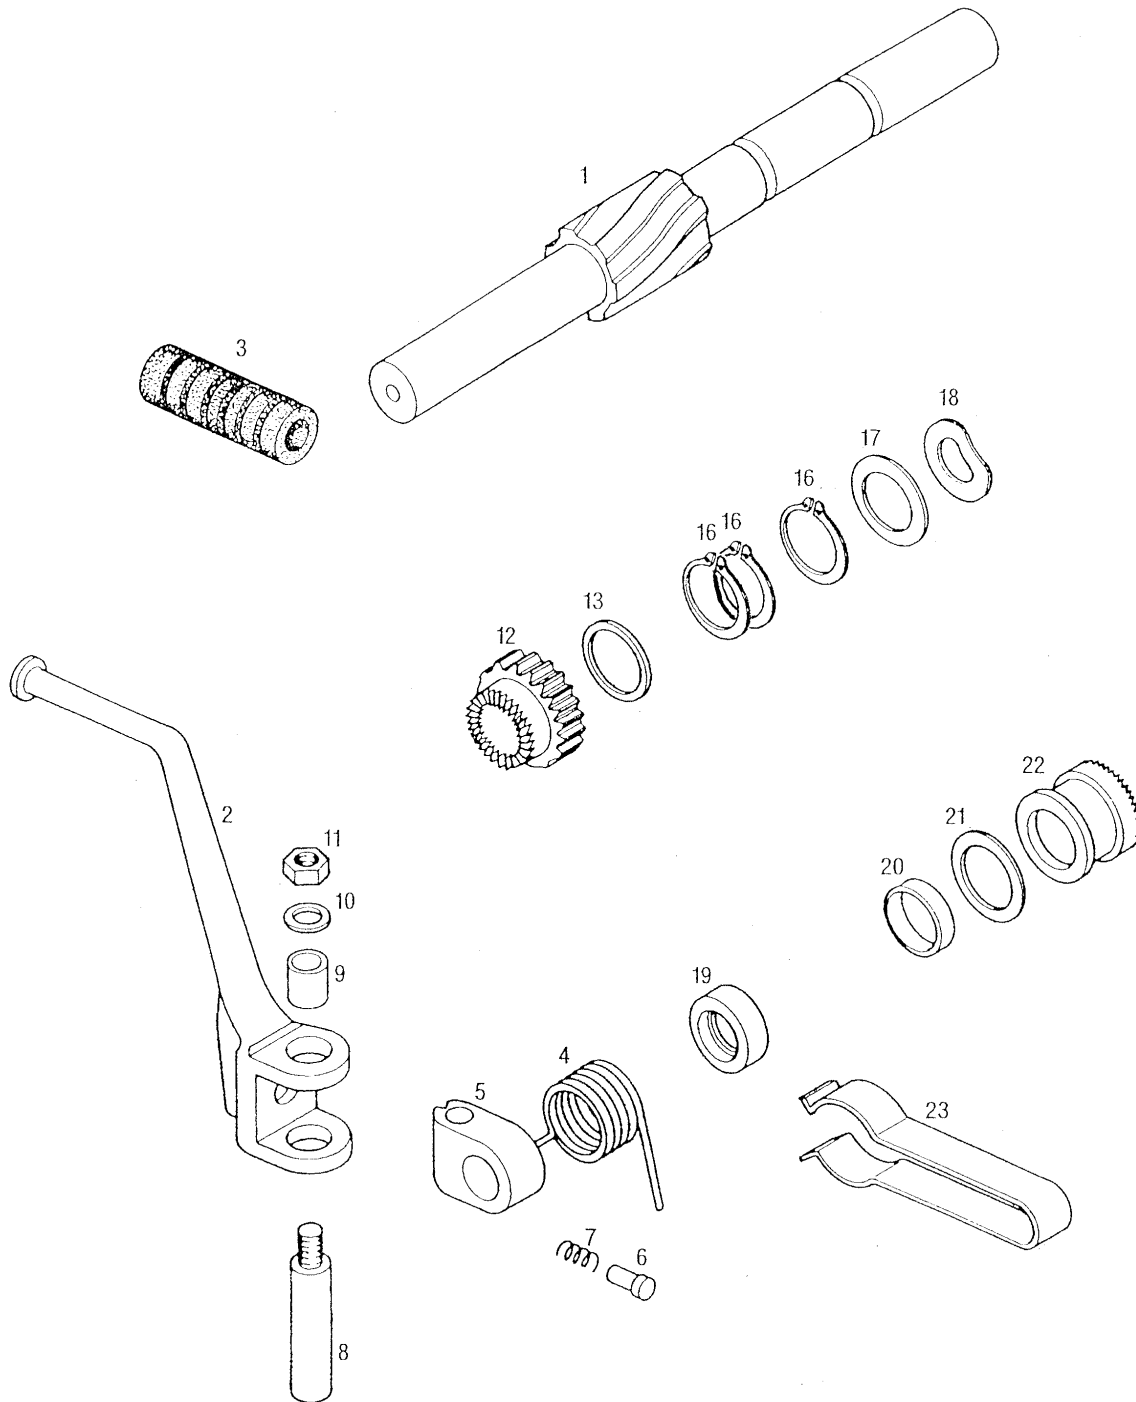

ZAGONSKI MEHANIZEM

A6G-ALPINO Katalog rezervnih delov

Št.dela	*	Šifra	Naziv	A
1		205943	ZAGONSKA GRED	1
2		221405	ZAGONSKA ROČICA-črna	1
3		201487	PREVLEKA ZAGONSKE ROČICE	1
4		223473	VZMET ZAGONSKE ROČICE	1
5		221406	PESTO-črno	1
6		260216	ZASKOČKA	1
7		260217	VZMET	1
8		202726	ZATIČ ZAGONSKE ROČICE	1
9		202723	PUŠA	1
10		202727	PODLOŽKA 7	1
11		031076	MATICA M7	1
12		205941	ZAGONSKI ZOBNIK	1
13		205702	NALETNA PODLOŽKA 2,0	1
14		200173	VAROVALNI OBROČEK	1
15		200172	NALETNI OBROČEK	1
16		032073	VSKOČNIK 16	4
17		208474	NALETNA PODLOŽKA 1,0	1
18		226339	VZMETNA PODLOŽKA	1
19		200266	TESNILNI OBROČ	1
20		205944	DISTANČNA CEV	1
21		200175	NALETNA PODLOŽKA 0,5	1
22		205926	SOJEMALEC	1
23		209048	ZAVORNA VZMET	1
		237189	ZAGONSKA ROČICA KPL (z deli 2-11)	1