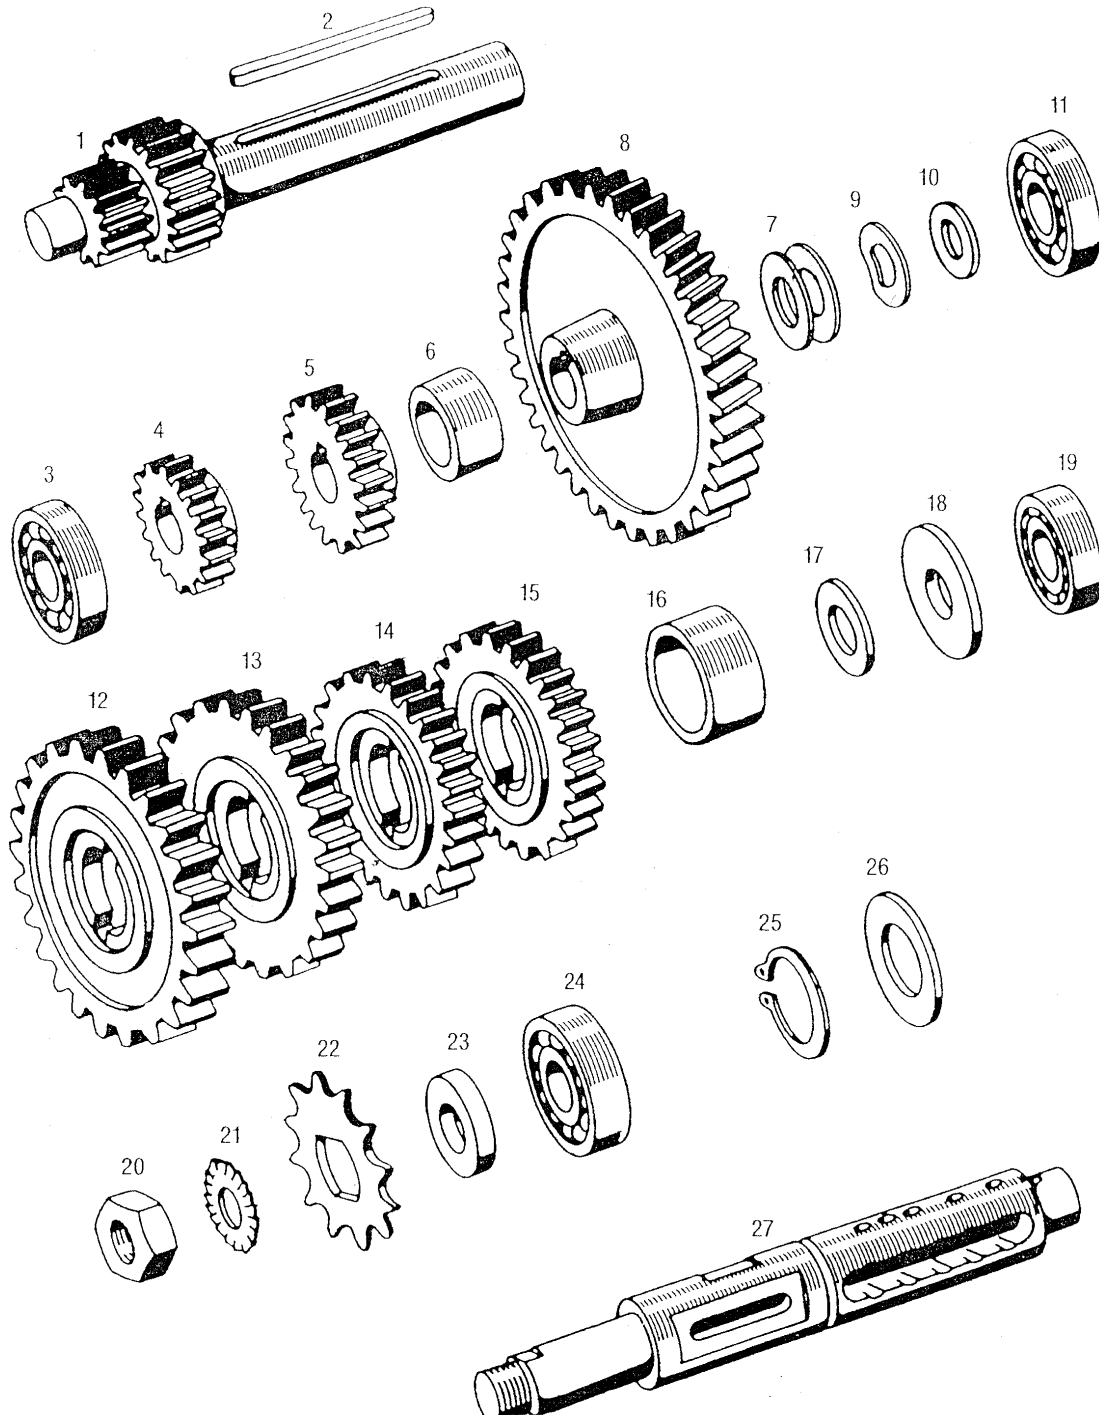

MENJALNIK

A6G-ALPINO Katalog rezervnih delov

Št.dela	*	Šifra	Naziv	A
1		209992	PREDLEŽNA GRED Z10 IN Z15	1
2		044836	MOZNIK A5X5X56	1
3		035072	KROGLIČNI LEŽAJ 12X32X10	1
4		205639	PREDLEŽNI ZOBNIK 3. PRESTAVE Z22	1
5		206118	PREDLEŽNI ZOBNIK 4. PRESTAVE Z25	1
6		206119	DISTANČNA PUŠA	1
7		208474	DISTANČNI OBROČ s 1,6mm	2
8		213774	PREDLEŽNI ZOBNIK Z61	1
9		221938	VZMETNA PODLOŽKA	1
10		205641	NALETNA PODLOŽKA 0,1 - po potrebi	2
11		035073	KROGLIČNI LEŽAJ 17X35X10	2
12		209994	GNANI ZOBNIK 1.PRESTAVE Z38	1
13		205655	GNANI ZOBNIK 2.PRESTAVE Z34	1
14		205656	GNANI ZOBNIK 3.PRESTAVE Z35	1
15		206120	GNANI ZOBNIK 4.PRESTAVE Z31	1
16		206896	DISTANČNA PUŠA	1
17		205658	VAROVALNA PODLOŽKA	1
18		207007	NALETNA PODLOŽKA 0,5 - po potrebi	2
19		035034	KROGLIČNI LEŽAJ 17X35X10	1
20		205662	MATICA M14X1	1
21		031996	PODLOŽKA A14	1
22		206303	VERIŽNIK Z12	1
23		036567	TESNILNI OBROČ A20X30X7	1
24		035035	KROGLIČNI LEŽAJ 20X42X12	1
25		032082	VSKOČNIK 26	1
26		206749	VAROVALNI OBROČ	1
27		209774	GONILNA GRED KPL (z deli 21-25 v skupini 4)	1
-		200261	NALETNA PODLOŽKA 0,1 - po potrebi	2
-		200262	NALETNA PODLOŽKA 0,2 - po potrebi	2
-		206889	NALETNA PODLOŽKA 0,5 - po potrebi	2
-		226169	PREDLEŽNA GRED KPL(z deli 1,2,4-7)	1