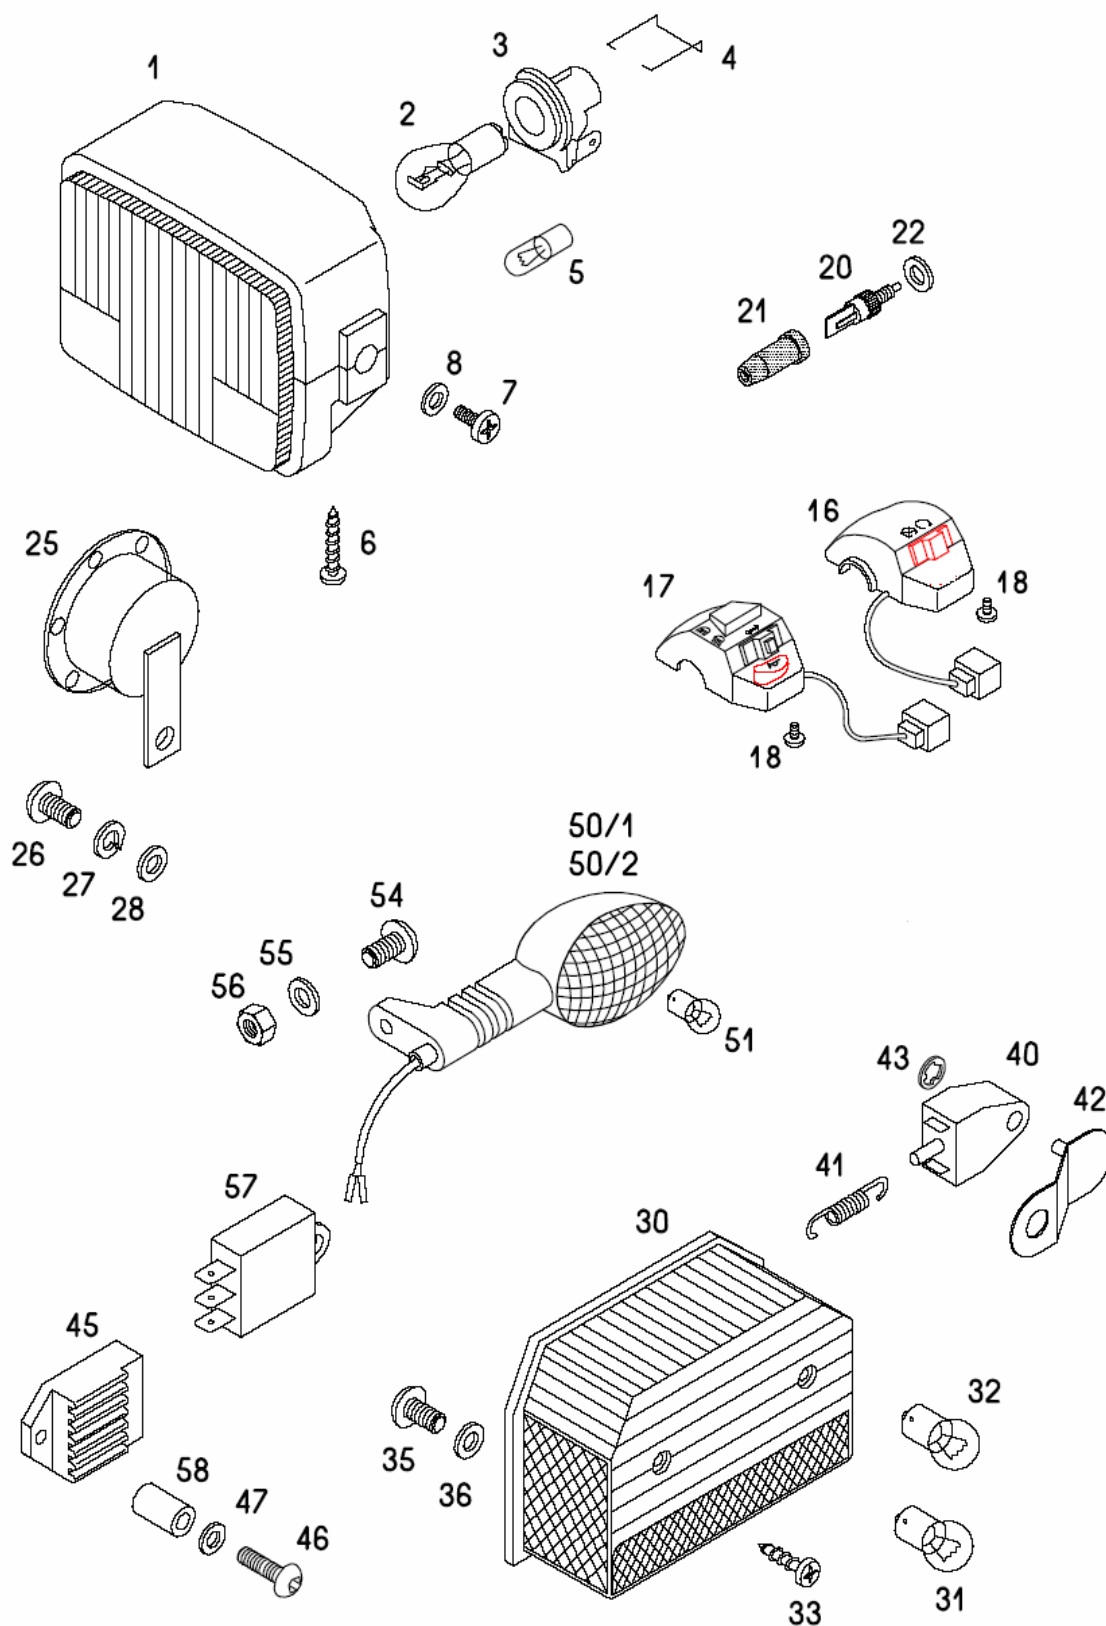

ELEKTRIČNA OPREMA

A6G-ALPINO Katalog rezervnih delov

Št.dela *	Šifra	Naziv	A
1	227100	ŽAROMET (z deli 2-5)	1
2	044701	ŽARNICA 12V 25/25W BA20D	1
3	227102	NOSILEC ŽARNICE	1
4	214657	SPONKA	1
5	044693	ŽARNICA 12V 4W BA9S	1
6	044432	VIJAK*ST 3,9x25	2
7	026690	VIJAK M6X16(ISO 7380)	2
8	031509	PODLOŽKA 6	2
SET ROČAJEV S STIKALI 237029-glej skupino ROČAJI			
16	237129	STIKALO DESNO S KABLOM	1
17	237130	STIKALO LEVO S KABLOM	1
18	232859	VIJAK STIKALA M5X22 črn	4
20	243241	STOP STIKALO	2
21	213194	KAPA ŠČITNA	2
22	031932	PODLOŽKA 6,4	2
25	237179	SIRENA'A3-IZMEN	1
26	026689	VIJAK M6X14-ISO7380	1
27	031845	PODLOŽKA B6	1
28	031509	PODLOŽKA 6	1
30	222063	ZADJA SVETILKA (Z DELI 23-25)	1
31	044698	ŽARNICA 12V 5W	1
32	044697	ŽARNICA 12V 15W	1
33	044416	VIJAK ST 4,2X38	2
35	026690	VIJAK M6X16(ISO 7380)	2
36	031925	PODLOŽKA d6xD18	2
40	217385	STOP STIKALO-nožne zavore	1
41	221198	VZMET	1
42	226585	NOSILEC STOP STIKALA	1
43	226605	VAROVALNI OBROČEK	1
45	236733	REGULATOR NAPETOSTI AC-AC	1
46	026695	VIJAK M6X40	1
47	031509	PODLOŽKA 6	1
50	1	236855 SVETILKA SMERNA'RAC-6-PL/ZD	2
50	2	236854 SVETILKA SMERNA'RAC-6-PD/ZL	2
51	044697	ŽARNICA 12V 10W	4
54	26697	VIJAK*M5X16-ISO7380-ZN5GLCB	4
55	31922	PODLOŽKA*5,3-140HV ZN5GLCB(D+)	4
56	30048	MATICA*M5-5 ZN5GLCB samozapor.	4
57	222428	UTRIPALKA'TERM.-CEV	1
	222422	NOSILEC UTRIPALKE-CEV	1
58	230882	CEV DISTANČNA L16	1
-	241073	SPLET PREDNJI	1
-	241074	SPLET ZADNJI	1
-	237198	CENTRALNI SPLET REGULATOR.-APN	1
-	231392	VOD EL'ZA SPLET.REGUL-L260	1
-	231386	VOD.EL.REDUCIRNI 6,3/2,8	1
-	237294	ZAPLATA SAMOLEPILNA EL. ZAGONA	1