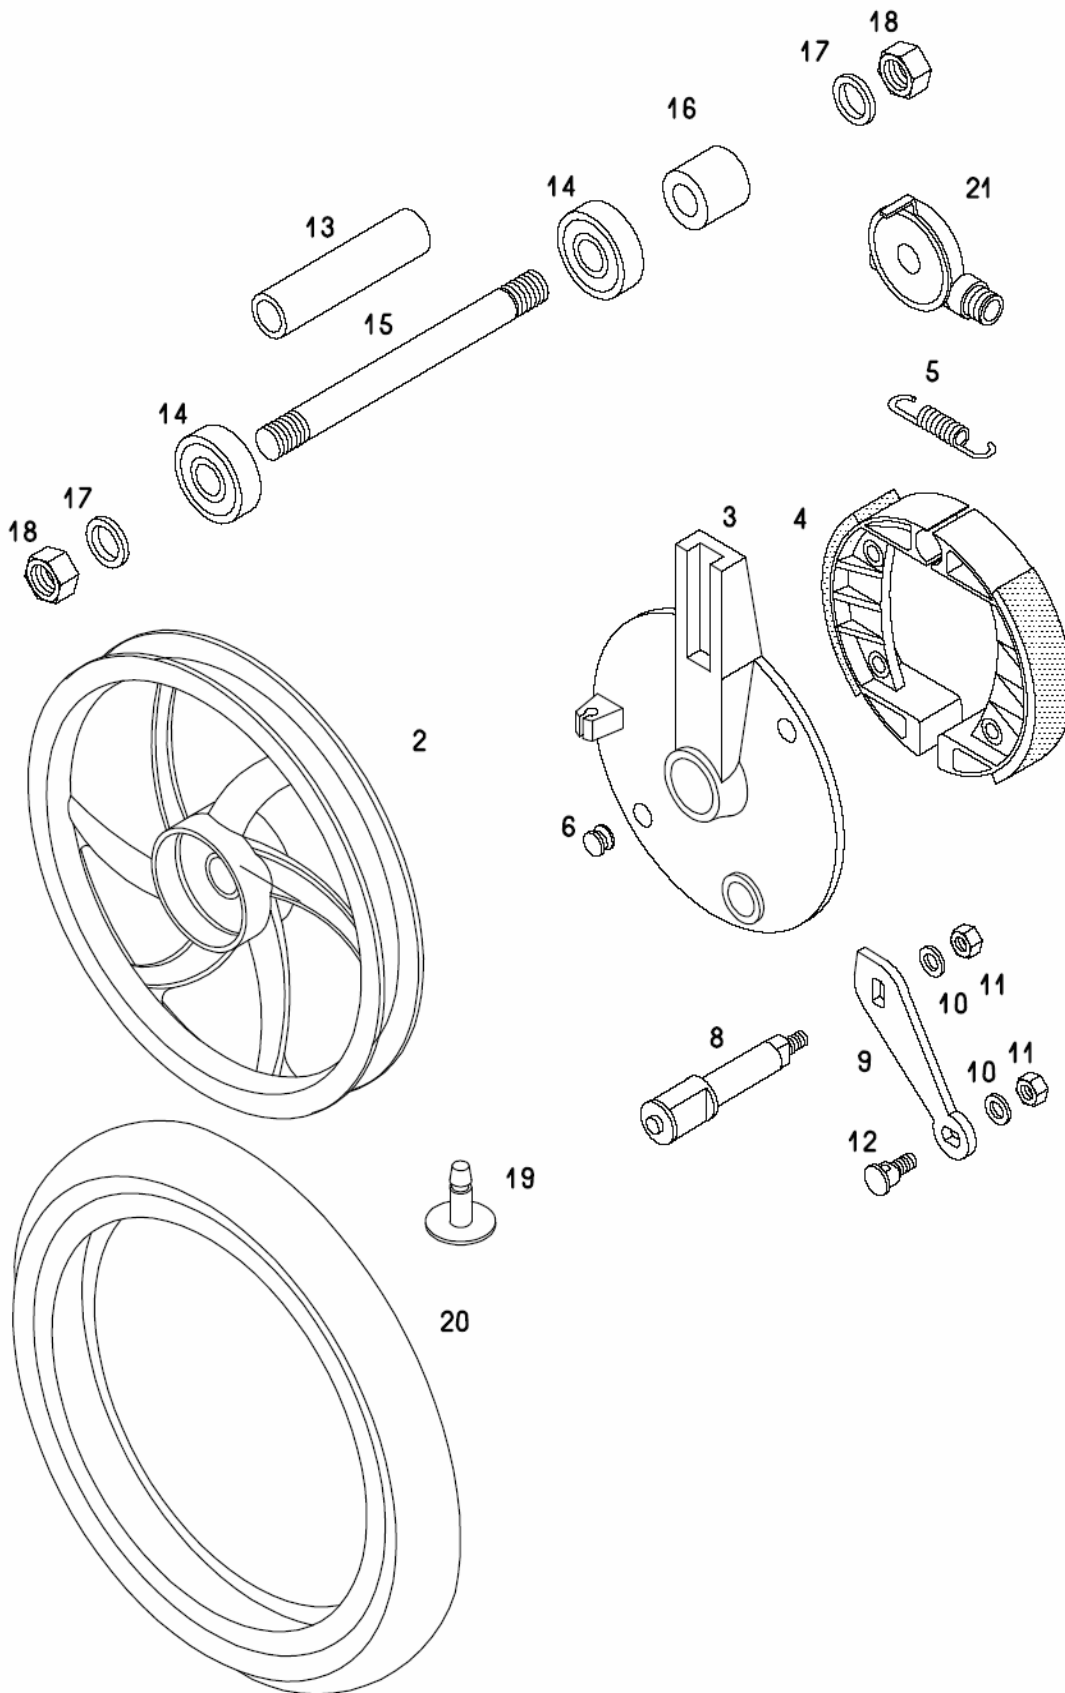

PREDNJE KOLO

A6G-ALPINO Katalog rezervnih delov

Št.dela *	Šifra	Naziv	A
2	231344	PREDNJE KOLO-srebrno (z deli 2 in 13,14)	1
3	233155	PLOŠČA ZAV.PRED'A3J-PSR-KPL	1
4	230952	ZAVORNE ČELJUSTI-PAR	par
5	229741	ZAVORNA VZMET	2
6	243224	KONTROLNI ČEP	2
8	243225	RAZPIRALO	1
9	243227	ZAVORNI VZVOD	1
10	031509	PODLOŽKA 6	2
11	031075	MATICA M6	2
12	222581	STEZNI VIJAK	1
13		DISTANČNA CEV	1
14	044225	KROGLIČNI LEŽAJ 12X32X10(6201-2Z)	2
15	232868	OS VTIČNA'D12L220M12X1,25	1
16	231351	PUŠA POGONA MERILNIKA	1
17	031935	PODLOŽKA 13	2
18	33022	MATICA*M12x1 ZN5GLCB SAMOZ	2
19	236327	VENTIL TUBELESS	1
20	233107	PNEVMAT'2 1/2-16*42J*MC2.S-TL	1
21	232801	POGON MERIL.HITR'17 D12 DESNI	1