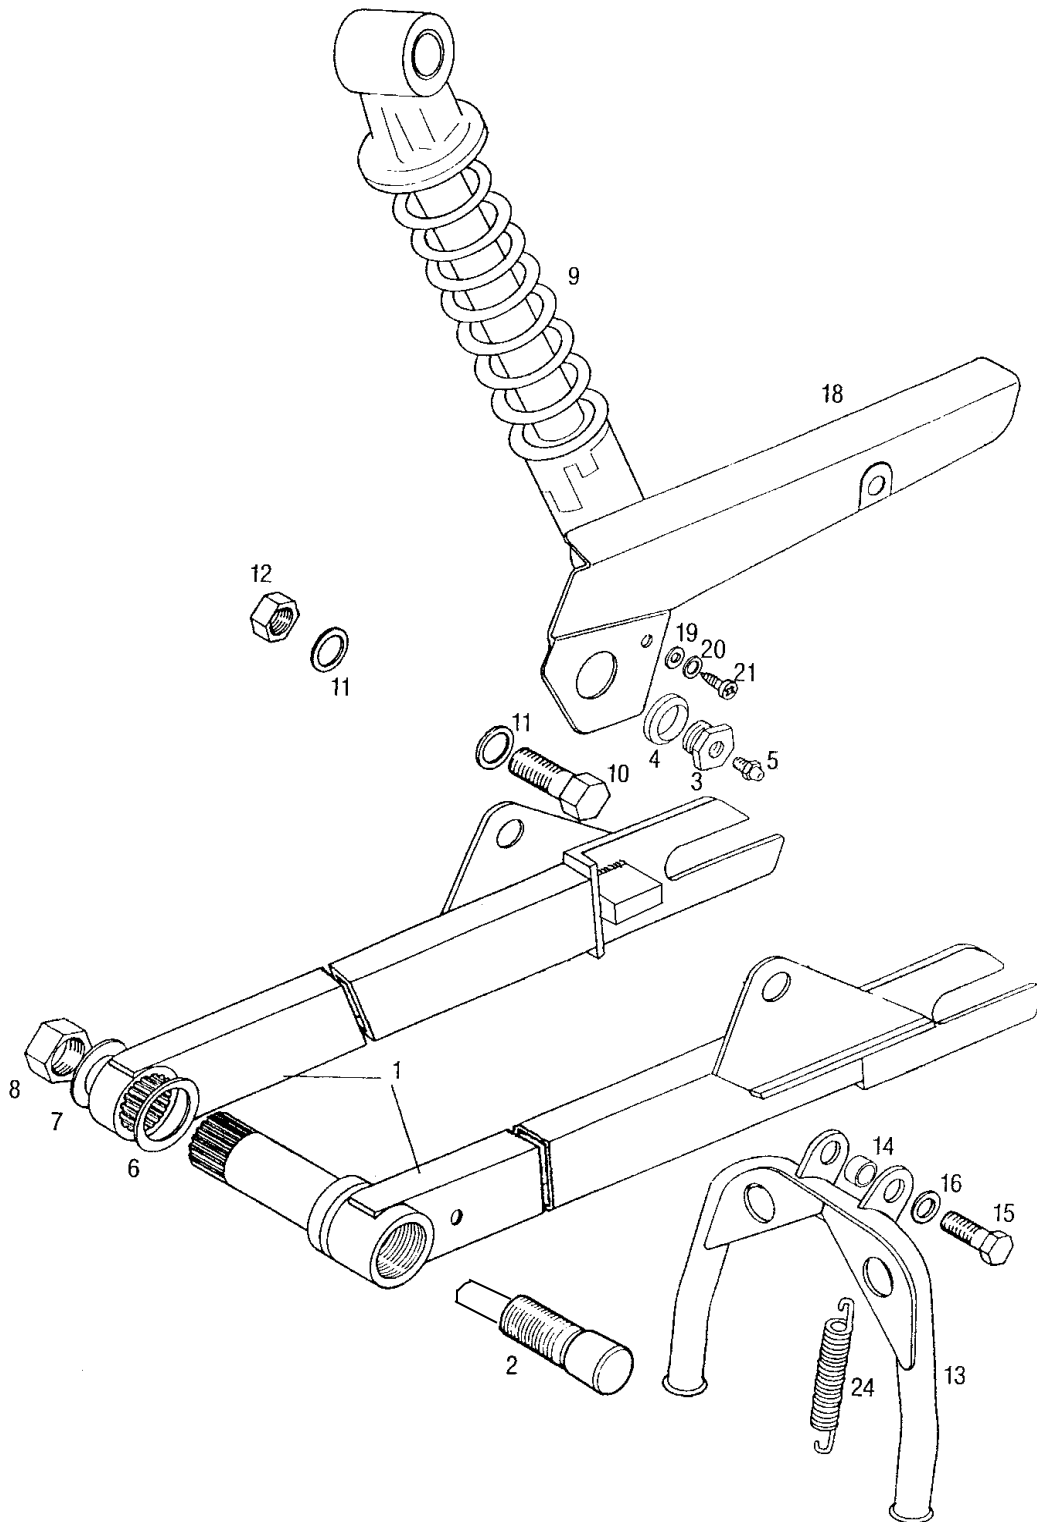

ZADNJE VILICE, VZMETNI BLAŽILEC, STOJALO

A6G-ALPINO Katalog rezervnih delov

Št.dela	* Šifra	Naziv	A
1		ZADNJE VILICE-lakirane KPL(z deli 2-8)	1
2	219158	SORNIK	1
3	226597	ČEP ZA MAZALKO	1
5	044536	MAZALKA	1
6	206489	IZRAVNALNA PODLOŽKA 0,5-PO POTRBI	2
7	205833	PODLOŽKA 13X30X4	1
8	206498	MATICA M12X1	1
9	226601	VZMETNI BLAŽILEC L=298-črn ščitnik vzmeti	2
10	026699	VIJAK M10X35(ISO 7380)	2
11	031513	PODLOŽKA 10	4
12	031078	MATICA M10	2
13	206068	STOJALO-lakirano-nizko	1
14	205848	DISTANČNI OBROČ	2
15	025231	VIJAK M8X20	2
16	031933	PODLOŽKA 8	2
18	226595	ŠČITNIK VERIGE-lakiran	1
19	201993	GUMIJASTI OBROČ	1
20	031922	PODLOŽKA 5	1
21	044418	VIJAK A4,2X13	1
24	205847	VZMET	1
	226592	Levi krak zad.vilic-lakiran	1
	242327LAK	KRAK VILIC ZAD.DES.-APN-WF	1