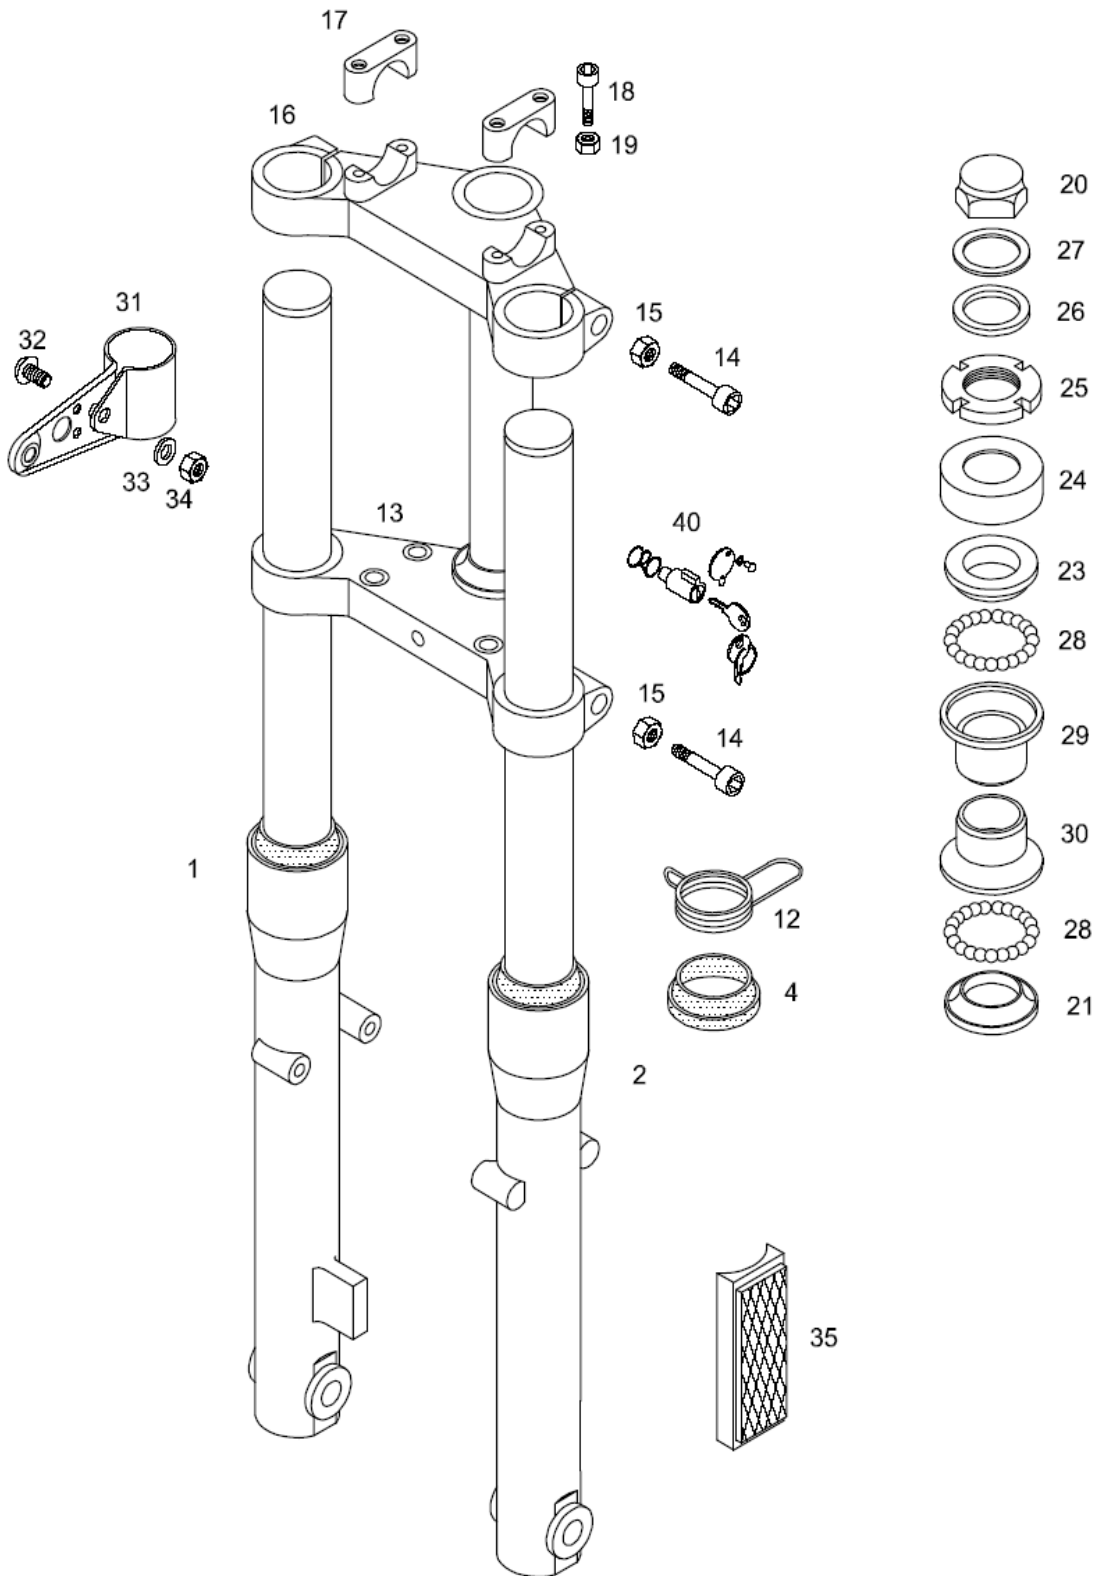

PREDNJE VILICE

A6G-ALPINO Katalog rezervnih delov

Št.dela	*	Šifra	Naziv	A
1		243184	NOGA PRED.VILIC z zavor.nastavkom	1
2		243185	NOGA PRED.VILIC	1
4		243195	TESNILNI OBROČ	2
12		232968	VODILO BOVDENA	2
13	L	232907	SPODNJA VILIČNA VEZ	1
14		026683	VIJAK M8X45	4
15		031077	MATICA M8	4
16	L	232908	ZGORNJA VILIČNA VEZ	1
17	L	232909	SPONA KRMILA	2
18		026646	VIJAK M6X45	4
19		031075	MATICA M6	4
20		219349	KROVNA MATICA	1
21		200714	LEŽAJNI KONUS d26	1
23		200714	LEŽAJNI KONUS d26	1
24		200715	VAROVALNI POKROV	1
25		200717	UTORNA MATICA	1
26	P	222848	PODLOŽKA S= 2 mm	1
27		206701	PODLOŽKA S= 0,7 mm svetla	1
28		044535	KROGLICA 5	42
29		223155	ZGORNJA LEŽAJNA SKODELICA	1
30		223157	SPODNJA LEŽAJNA SKODELICA	1
31		233166	NOSILEC ŽAROMETA -kromiran	2
32		026692	VIJAK M6X25	1
33		031509	PODLOŽKA 6	2
34		030040	MATICA M6-samozaporna	2
35		227121	ODSEVNIK	2
40	Z	232892	KLJUČAVNICA(samo vložek in ključi)	.
40		233198	KLJUČAVNICA KPL	1
-		230741	GARNITURA LEŽAJEV-AR (z deli 21-30)	1
-		236730	PREDNJE VILICE-BRIGHT STAR (z deli 1 do 21,27)	1