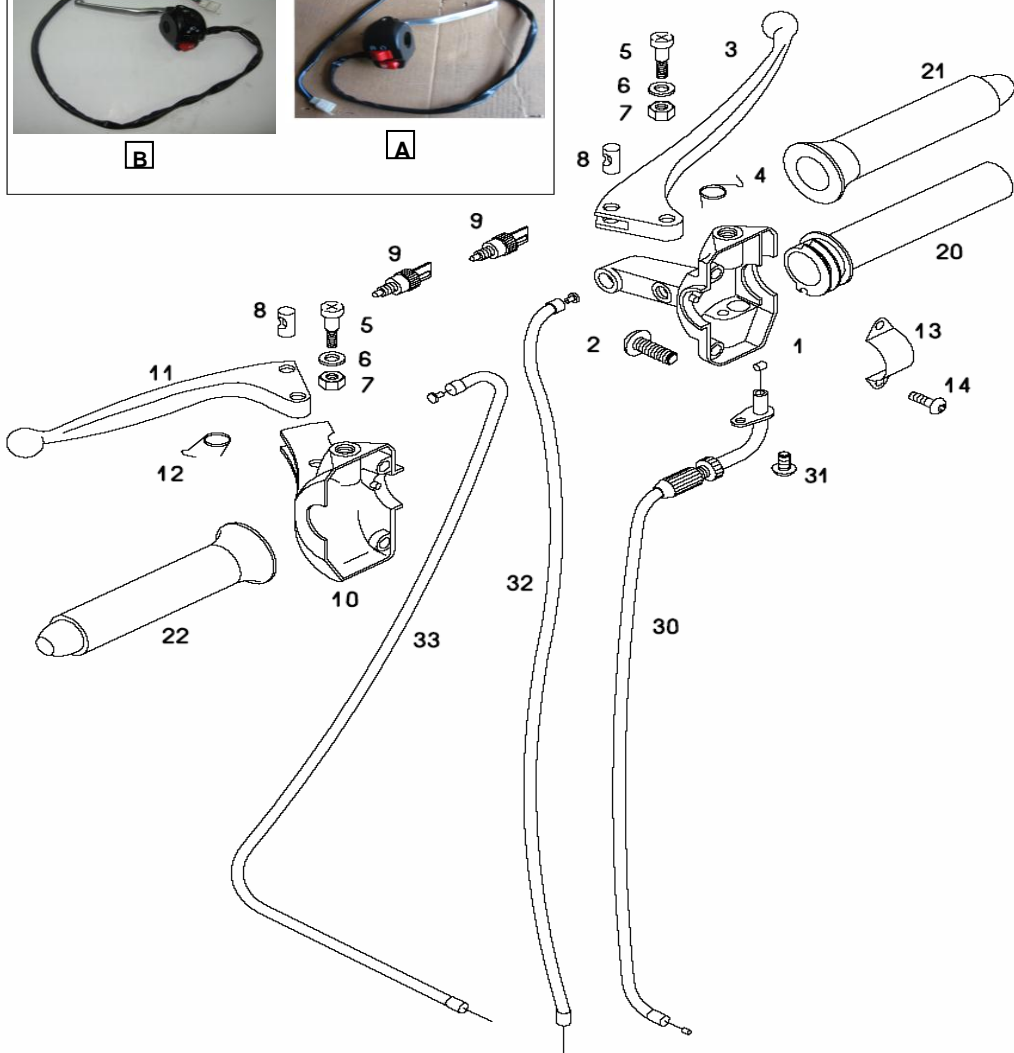

KRMILO, ROČAJI, BOVDEN VLEKI, MERILNIK HITR.

A6G-ALPINO Katalog rezervnih delov

Št.dela *	Šifra	Naziv	A
14	026700	VIJAK M5X10(ISO 7380)	2
31	026700	VIJAK M5X10(ISO 7380)	1
43	210175	TULEC ŠČITNI	1
33	213807	OHIŠJE MERILNIKA HITROSTI	1
31	213998	ŽARNICA 12V 1,2W	1
32	213999	NOSILEC ŽARNICE	1
37	217664	VRTLJIVA PREGIBNA OS L=780 mm	1
8	221222	SORNIK	1
32	229542	BOVDEN ZAV.PRED'A3VK.ZR	1
36	230669	VIJAK *PT 4,0X 12	2
21	231314	BOVDEN ZAV.ZAD'APN-WF	1
30	232794	BOVDEN PLINA'AR25-DOM.	1
9	232867	STOP STIKALO	1
30	234355	MERILNIK HITR'060K KPL SSC	1
40	236966	OGLEDALO'AU-LEVO-ČRNO	1
B	236988	ROČAJ LEVI KPL	1
A	237028	ROČAJ DESNI KPL	1
	241099	PREVLEKA ROČAJA -KPL (z deli 20,21,22)	1
33	241106	BOVDEN SKLOPKE	1
1	243236	ROČAJ DESNI (Z DELI 1,3,4,5,6,7,13,14)	1
2	243237	VIJAK-črn	4
3	243238	ROČICA DESNA	1
4	243239	VZMET DESNA	1
5	243240	VIJAK ROČICE KPL (z deli 5,6,7)	1
10	243242	ROČAJ LEVI (Z DELI 10,11,12,5,6,7,13,14)	1
11	243244	ROČICA LEVA	1
12	243245	VZMET LEVA	1
20	243246	VRTLJIVI ROČAJ PLINA	1
13	243247	OBJEMKA	2
35	242057Z51	NOSILEC MERILNIKA HITROSTI	1
18	L 242199S91	KRMILO'STANDARD-L153	1