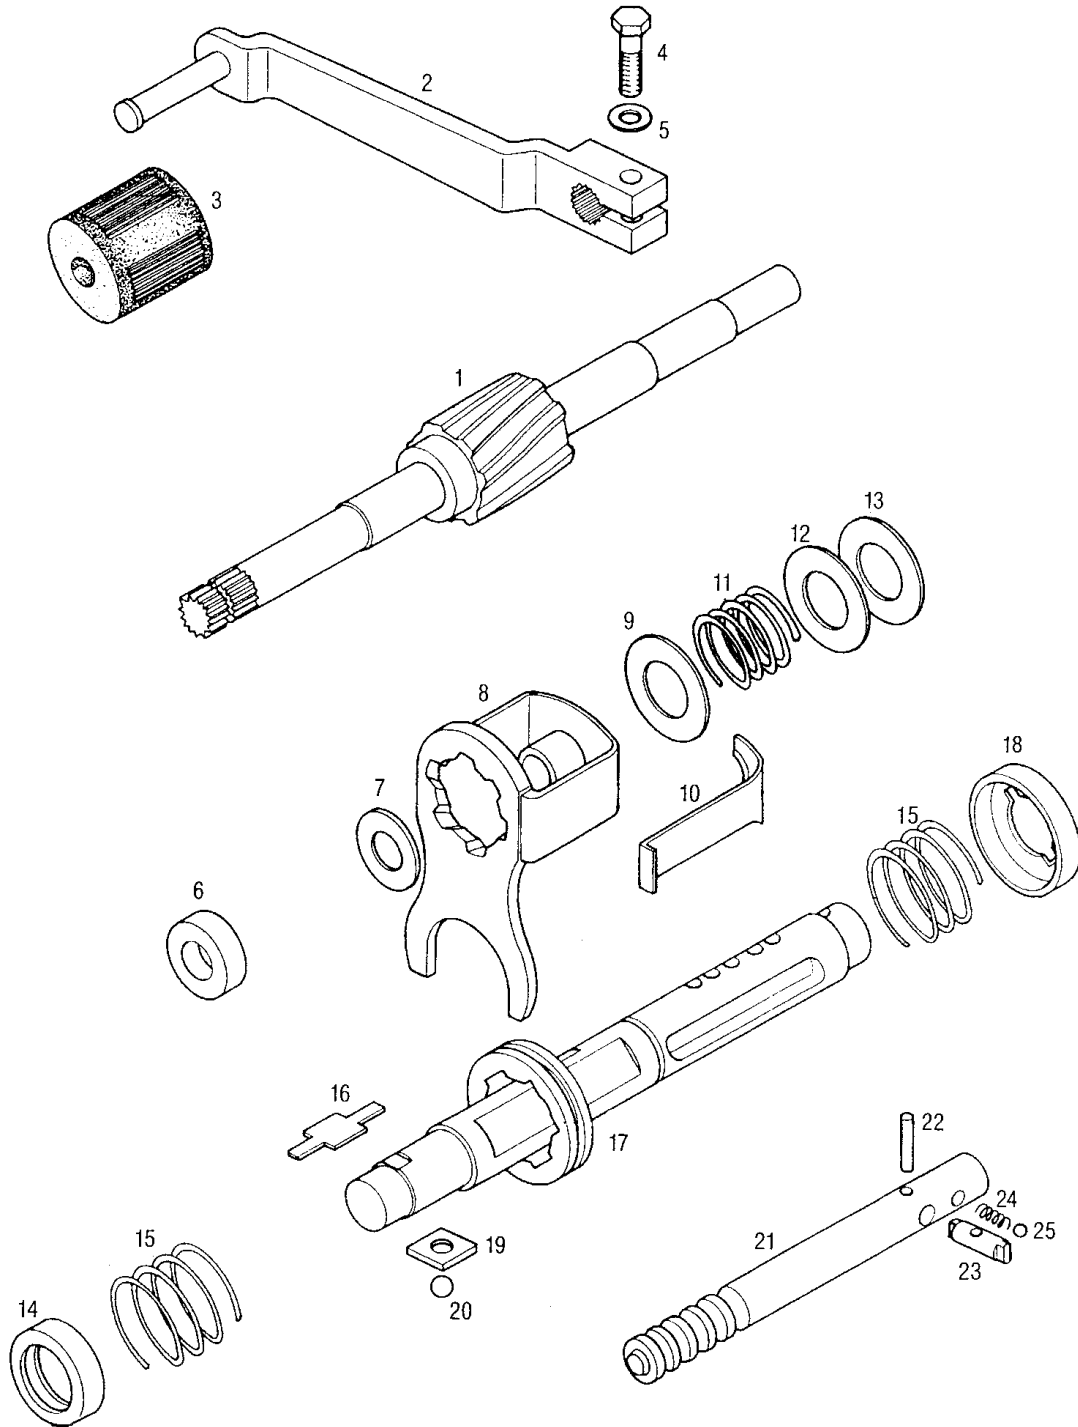

PRETIČNI MEHANIZEM

A6G-ALPINO Katalog rezervnih delov

Št.dela	*	Šifra	Naziv	A
1		205675	PRETIČNA GRED	1
2		221129	PRETIČNA ROČICA-črna	1
3		260091	PREVLEKA PRETIČNE ROČICE	1
4		025192	VIJAK M6X20	1
5		031932	PODLOŽKA 6	1
6		036524	TESNILNI OBROČ 12X22X7	1
7		205687	DISTANČNA PLOŠČICA	1
8		205678	VILICE	1
9		205683	PODLOŽKA	1
10		205682	VEZ	2
11		205684	VZMET	1
12		205685	PODLOŽKA	1
13		208850	NALETNA PODLOŽKA 0,3 - po potrebi	2
14		209778	SKODELICA VZMETI	1
15		207993	VZMET	2
16		209777	PLOŠČICA	2
17		209776	OBJEMKA	1
18		209779	SKODELICA VZMETI	3
19		206302	PLOŠČICA	2
20		044534	KROGLICA D8	2
21		205659	PRETIČNI TRN	1
22		206873	VALJASTI ZATIČ D2,5X6,2	1
23		205660	ZATIČ	1
24		205661	VZMET	1
25		044535	KROGLICA D5	1
-		206358	PRETIČNA GRED(z deli 1,8-12)	1