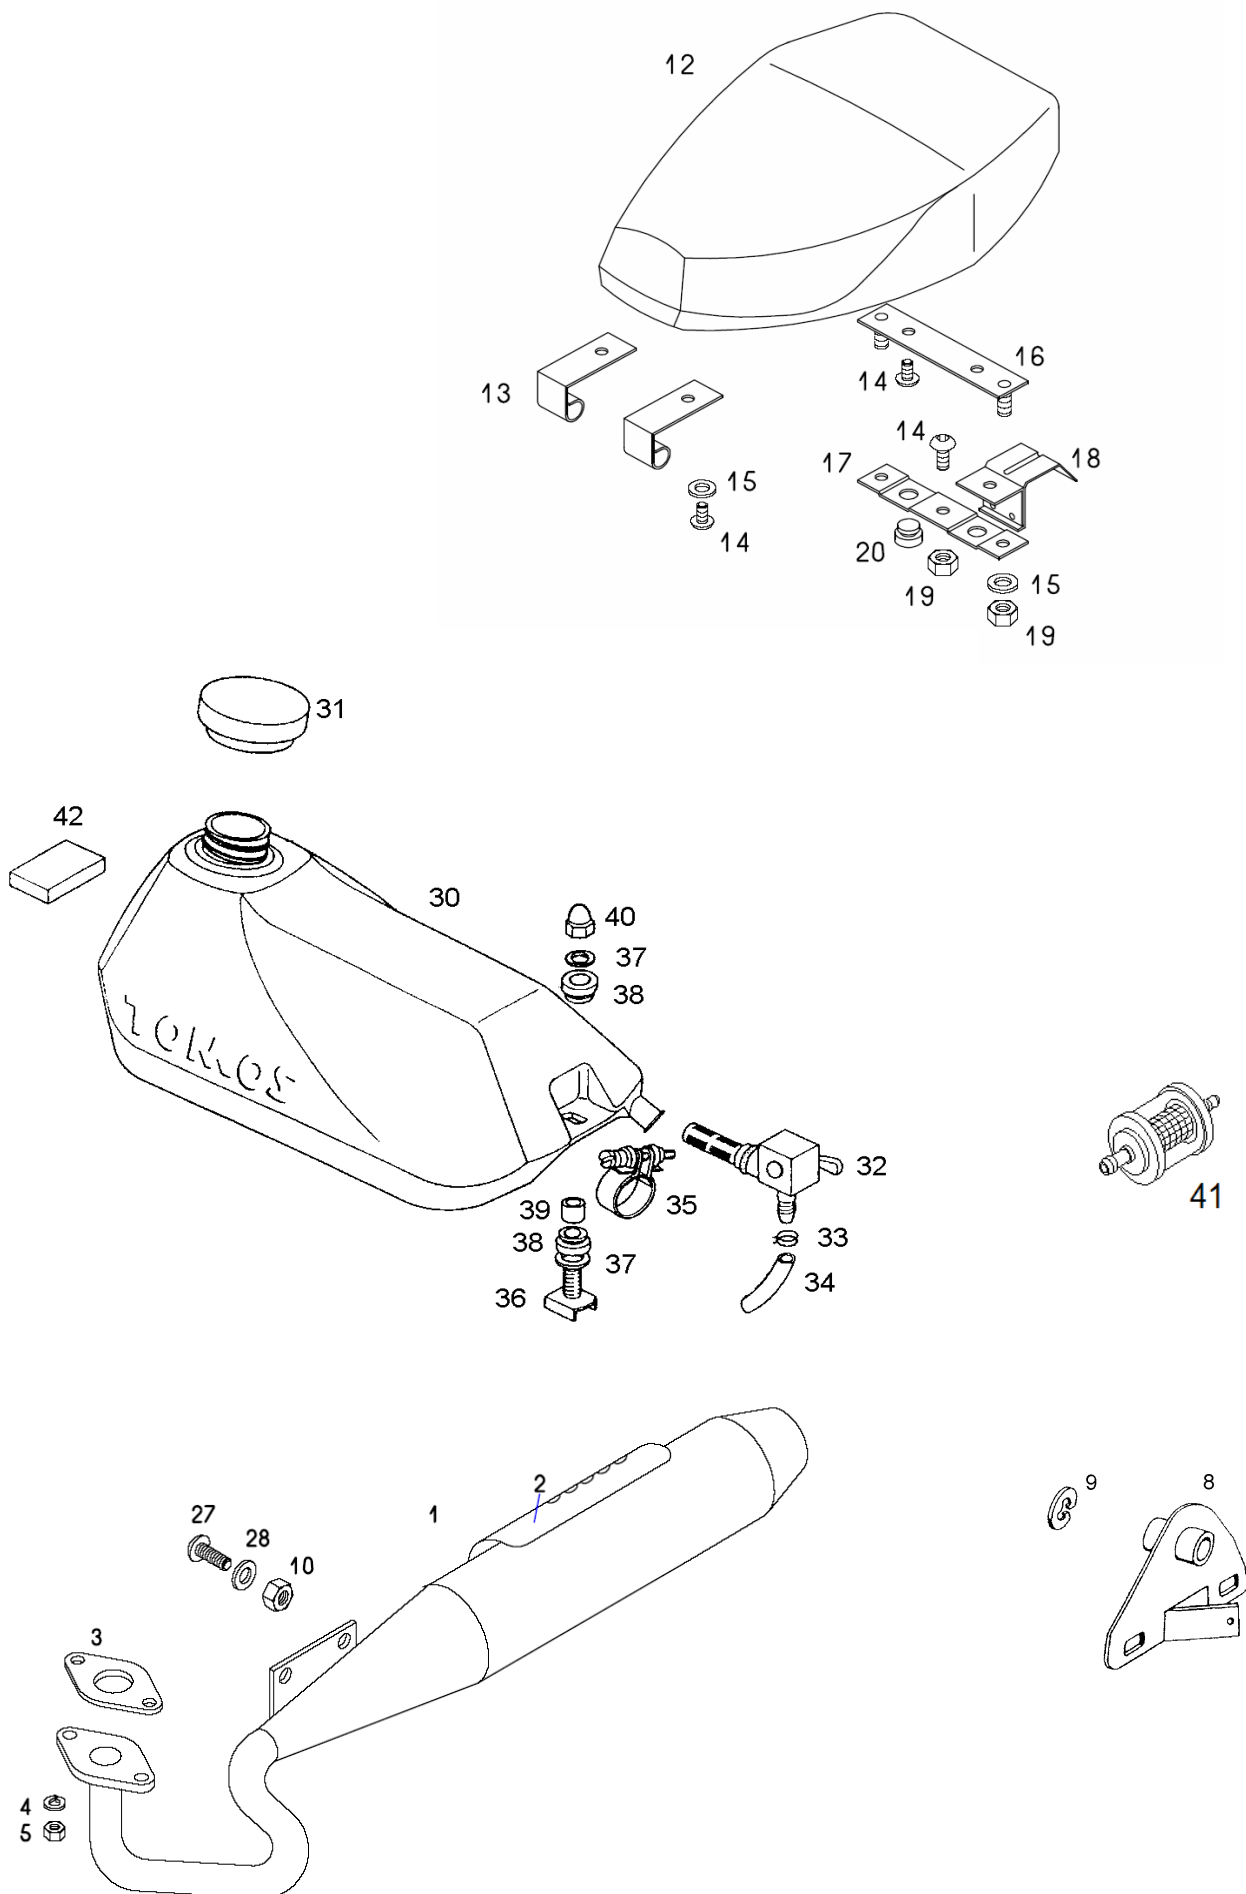

IZPUŠNI GLUŠNIK, REZERVOAR, SEDEŽ

A6G-ALPINO Katalog rezervnih delov

Št.dela	*	Šifra	Naziv	A
1		231299	GLUŠNIK IZPUŠNI	1
2		242153S91	ŠČITNIK GLUŠNIKA	.
3		227149	TESNILO IZPUŠNO	1
4		031845	PODLOŽKA B6	2
5		031075	MATICA M6	2
8		205896	NOSILEC	1
9		032027	VSKOČNIK	1
10		030040	MATICA M6-samozaporna	2
12		236620	SEDEŽ	1
13		242269Z51	PANT SEDEŽA RACING	2
14		026706	VIJAK M6X12(ISO 7380)	3
15		031932	PODLOŽKA 6	4
16		231323Z51	PLOŠČICA SEDEŽA'APN-cinkano	1
17		217646	OPORNA LETEV	1
18		217647	ZAPIRALO	1
19		030040	MATICA M6-samozaporna	3
20		200516	GUMIJASTI OBROČ	2
27		026286	VIJAK M6X16	2
28		031932	PODLOŽKA 6	2
30		217575	REZERVOAR (z delom 31)	1
31		217576	POKROV REZERVOARJA	1
32	od			
32	08.06	237248	PIPICA GORIVA-OMG	1
33		224056	VZMETNA OBJEMKA	2
34		044531	CEV GORIVA-V METRIH	0,2
35		217747	OBJEMKA	1
36		219617	VIJAK	2
37		031925	PODLOŽKA	2
38		208323	DUŠILNI OBROČ	2
39		208326	DISTANČNA CEV	1
40		030020	MATICA M6 ZAPRTA	1
41		236608	FILTER GORIVA	1
42		230459	PODLOGA GUM.30X4-meter	0,025
		232930	NALEPKA 'TOMOS	2