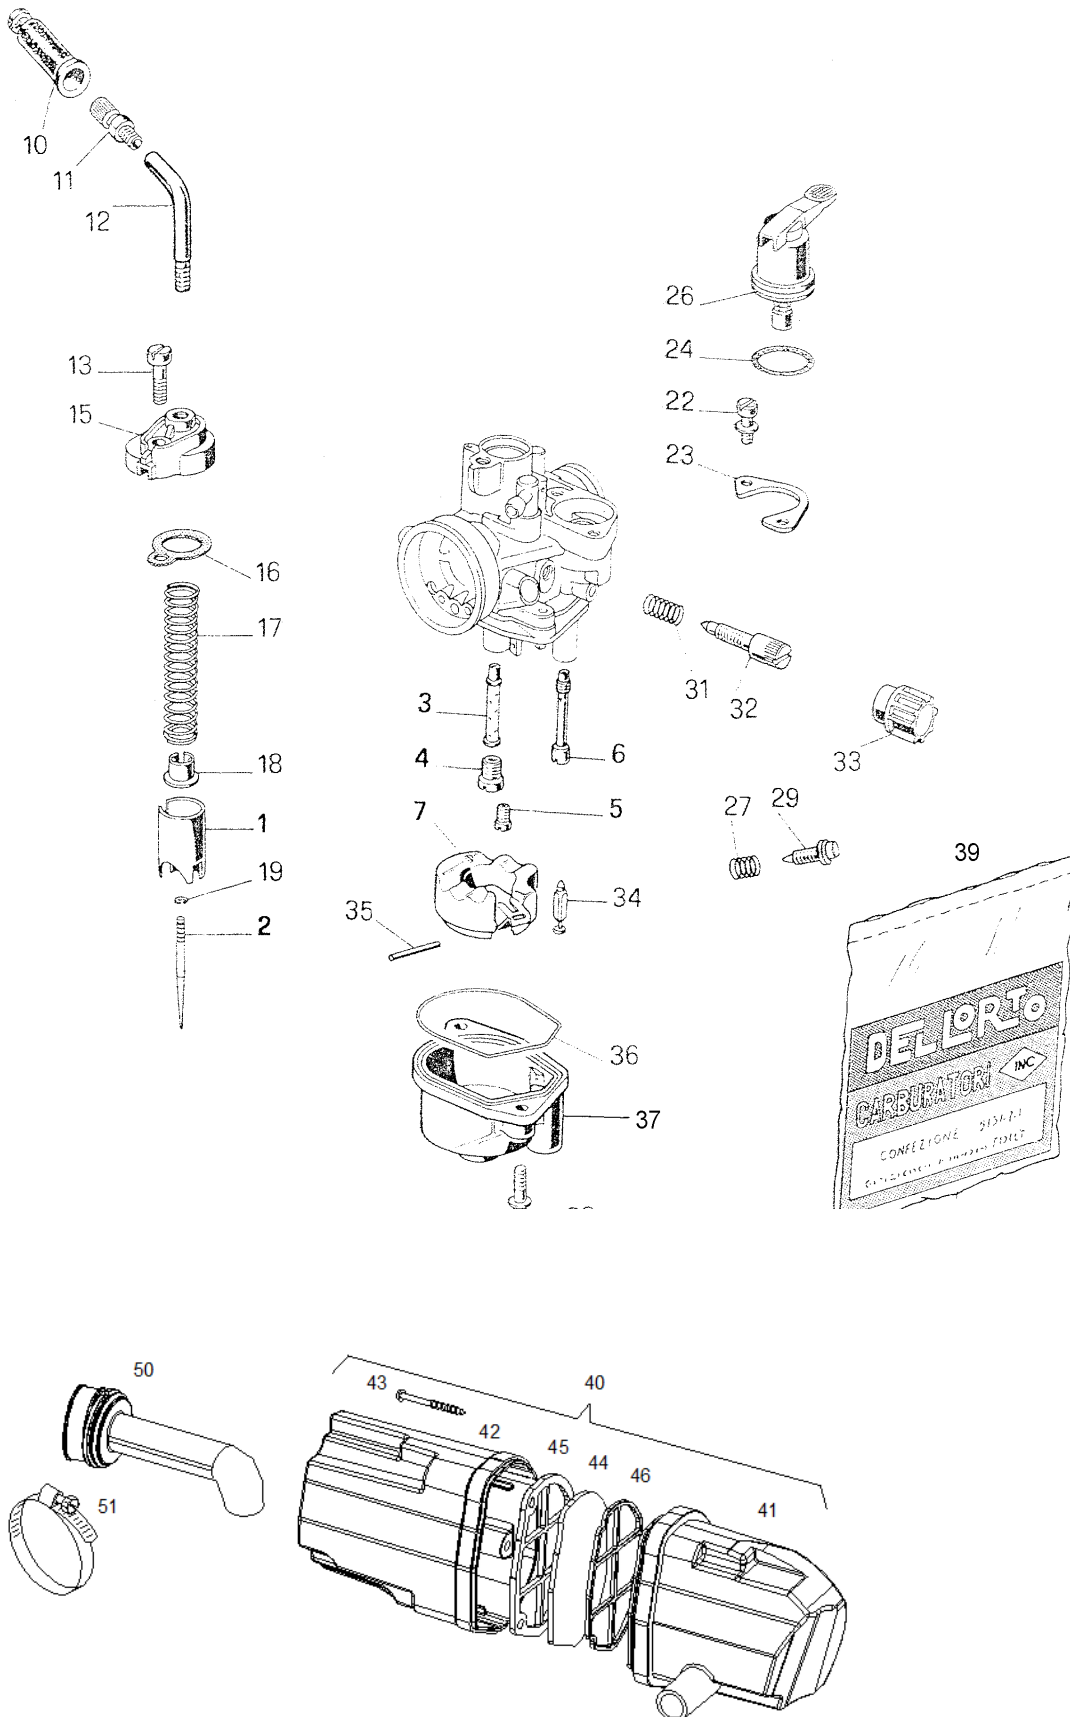

UPLINJAČ

A6G-ALPINO Katalog rezervnih delov

Št.dela	*	Šifra	Naziv	A
1		243103	DRSNIK	1
2		243104	KONIČNA IGLA A07	1
3		243106	ŠOBIŠČE 209 GA	1
4		243108	GLAVNA ŠOBA 52	1
5		243222	ŠOBA PROSTEGA TEKA 25	1
6	1	243162	ŠOBA HLADNEGA ZAGONA 40	1
7		243149	PLOVEC KPL z deli 7,34,35	1
12		243152	VODILNI LOK KPL z deli 10,11,12,13,15,16	1
17		243120	VZMET DRSNIKA	1
18		243121	DRŽALO KONIČNE IGLE	1
19		243122	VSKOČNIK KONIČNE IGLE	1
26		243151	MEHANIZEM HLAD.ZAGONA KPL z deli 22,23,24,26	1
29		243147	VIJAK REG.PROSTEGA TEKA KPL z deli 29,27	1
32		243148	VIJAK REG.DRSNIKA KPL z deli 31,32,33	1
37		243150	LONČEK KPL z deli 36,37	1
38		243134	VIJAK LONČKA	2
39		236460	GARNITURA TESNIL UPLINJAČA (z deli 16,24,36)	.
40		231227	SESALNI DUŠILEC (z deli 41-46)	1
41		231288	ZADNJI POKROV DUŠILCA	.
42		233743	PREDNJI POKROV DUŠILCA	.
43		233747	VIJAK ST 4,8X60	3
44		233741	FILTER ZRAKA	1
45		233745	PREDNJA OPORA FILTRA	.
46		233746	ZADNJA OPORA FILTRA	.
50		233748	PRIKLJUČNA OBOJKA	1
51		221584	STEZNA OBJEMKA 30-45	2
		233730	UPLINJAČ DELL'ORTO PHVA 14 (z deli 2-38)	1