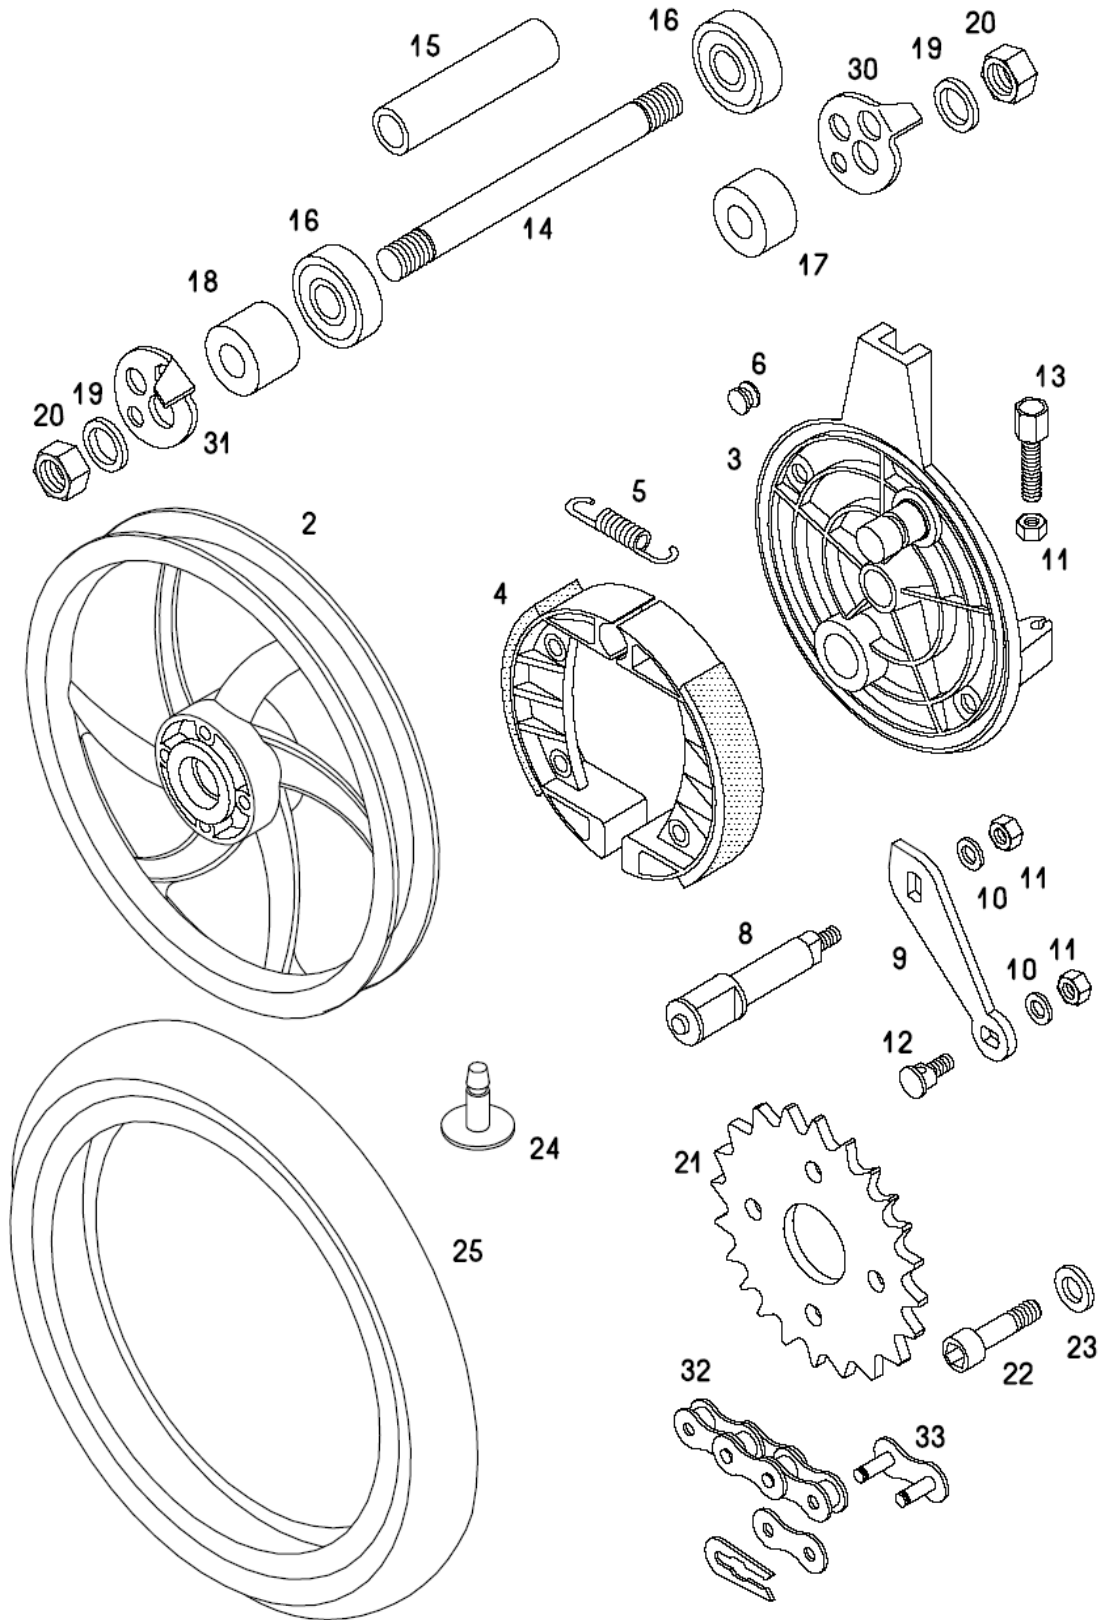

ZADNJE KOLO

A6G-ALPINO Katalog rezervnih delov

Št.dela *	Šifra	Naziv	A
2	231346	ZADNJE KOLO-srebrno (z deli 2 in 15,16)	1
3	237136	PLOŠČA ZAV.ZAD'AE'M6-PSR-D15	1
4	230952	ZAVORNE ČELJUSTI-PAR	par
5	229741	ZAVORNA VZMET	2
6	243224	KONTROLNI ČEP	2
8	243225	RAZPIRALO	1
9	243227	ZAVORNI VZVOD	1
10	031509	PODLOŽKA 6	2
11	031075	MATICA M6	2
12	222581	STEZNI VIJAK	1
13	231358	VIJAK REGULIRNI M6 D3,5	1
14	231325	VTIČNA OS D15-L207M12X1	1
15		DISTANČNA PUŠA	1
16	044227	KROGLIČNI LEŽAJ 15X35X11(6202- Z)	2
17	231298	DISTANČNA PUŠA L18,5	1
18	231319	DISTANČNA PUŠA L29,5	1
19	031935	PODLOŽKA 13	2
20	206498	MATICA M12X1 H10 S19 ZN6	2
21	231349	VERIŽNIK Z33	1
22	026721	VIJAK*M8X25-ISO7380-ZN5GLCB	4
23	031847	PODLOŽKA B8	4
24	236327	VENTIL TUBELESS	1
25	231355	PNEVMAT'2 3/4-16*46J*MC2-TL	1
30	231296	NAPENJALEC VERIGE DESNI	2
31	231296	NAPENJALEC VERIGE DESNI	1
32	236936	VERIGA VALJČNA'12,7x4,88x7,77	1,182
33	221607	ČLEN VTIČNI'NEPARNI	1
	229189	ČLEN VTIČNI'PARNI	1