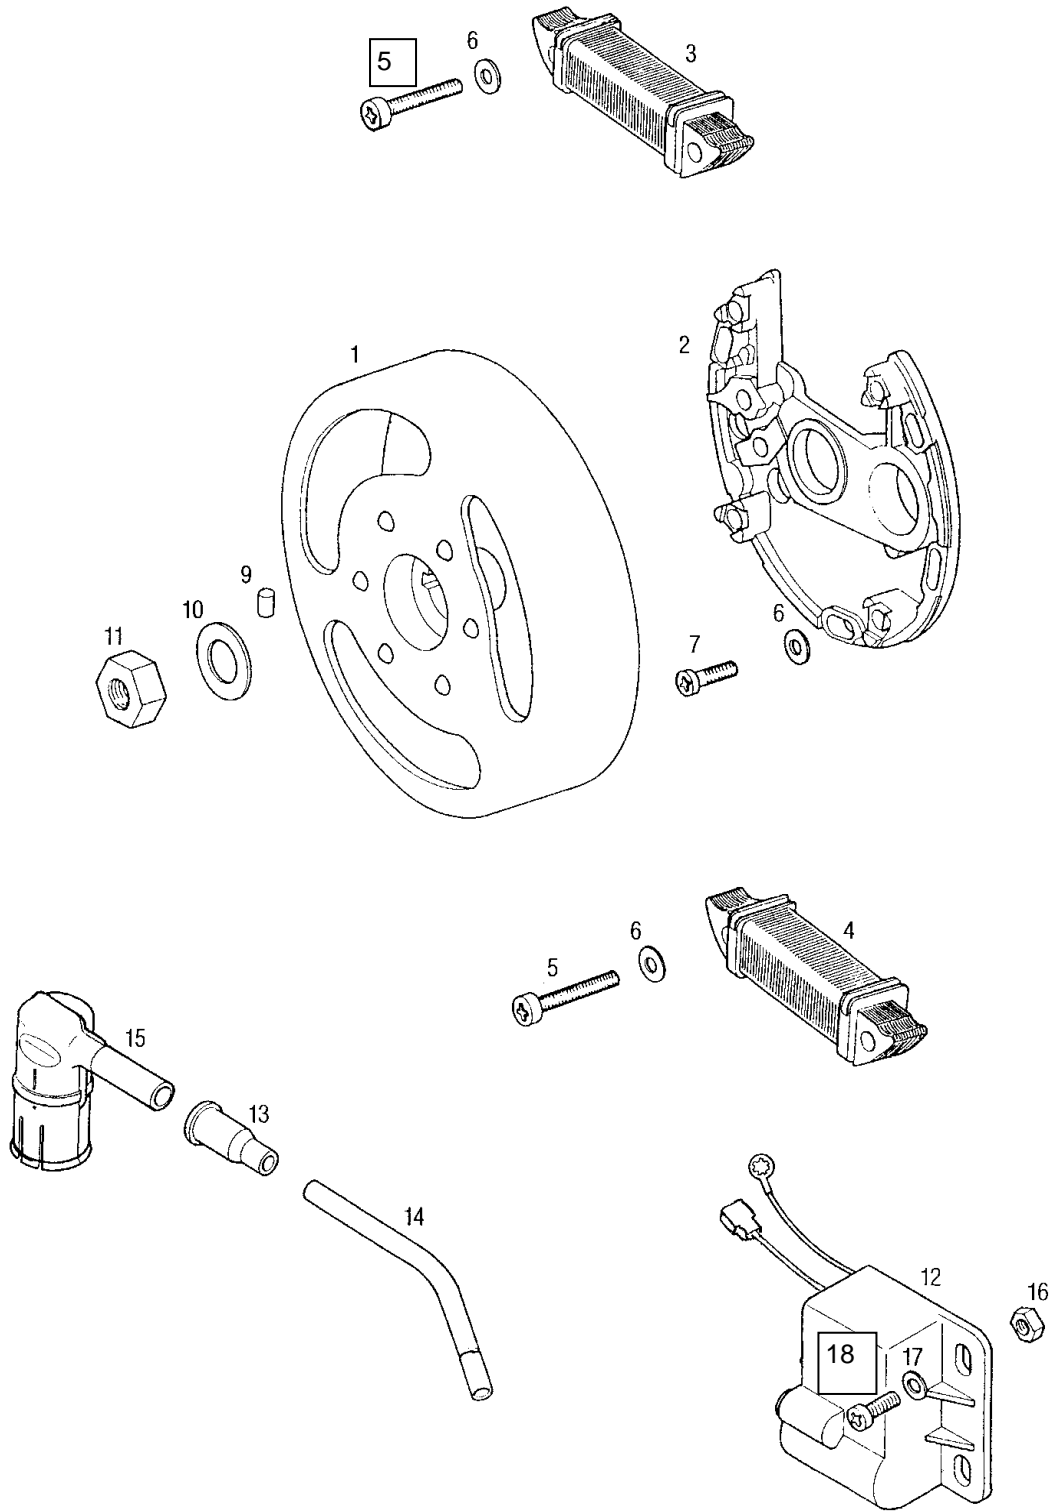

MAGNETNI VŽIGALNIK

A6G-ALPINO Katalog rezervnih delov

Št.dela *	Šifra	Naziv	A
1	229484	VZTRAJNIK	1
2	229485	NOSILNA PLOŠČA KPL (z deli 2-7)	1
3	229483	PRIMARNO NAVITJE	1
4	223170	NAVITJE ZA RAZSVETLJAVO	1
5	027260	VIJAK M4X20	4
6	031507	PODLOŽKA A4	6
7	027236	VIJAK*M4X10-4.8-H ZN5GLCB	5
9	200048	VALJČEK D3X5	1
10	030084	PODLOŽKA 10	1
11	215487	MATICA M10X1	1
12	231387	ELEKTRONIKA'E1-kpl-INEL	1
13	210175	ŠČITNI TULEC	1
14	044528	VŽIGALNI KABEL-V METRIH	0,18
15	206116	KAPICA SVEČKE	1
16	031074	MATICA M5	3
17	031990	PODLOŽKA 5	2
18	027260	VIJAK M5X20(ISO 7380)	2
-	231388	VŽIGALNIK'E-80W12V-INEL	1
-	291346	LOCTITE 243-varovalna masa za vijak	.