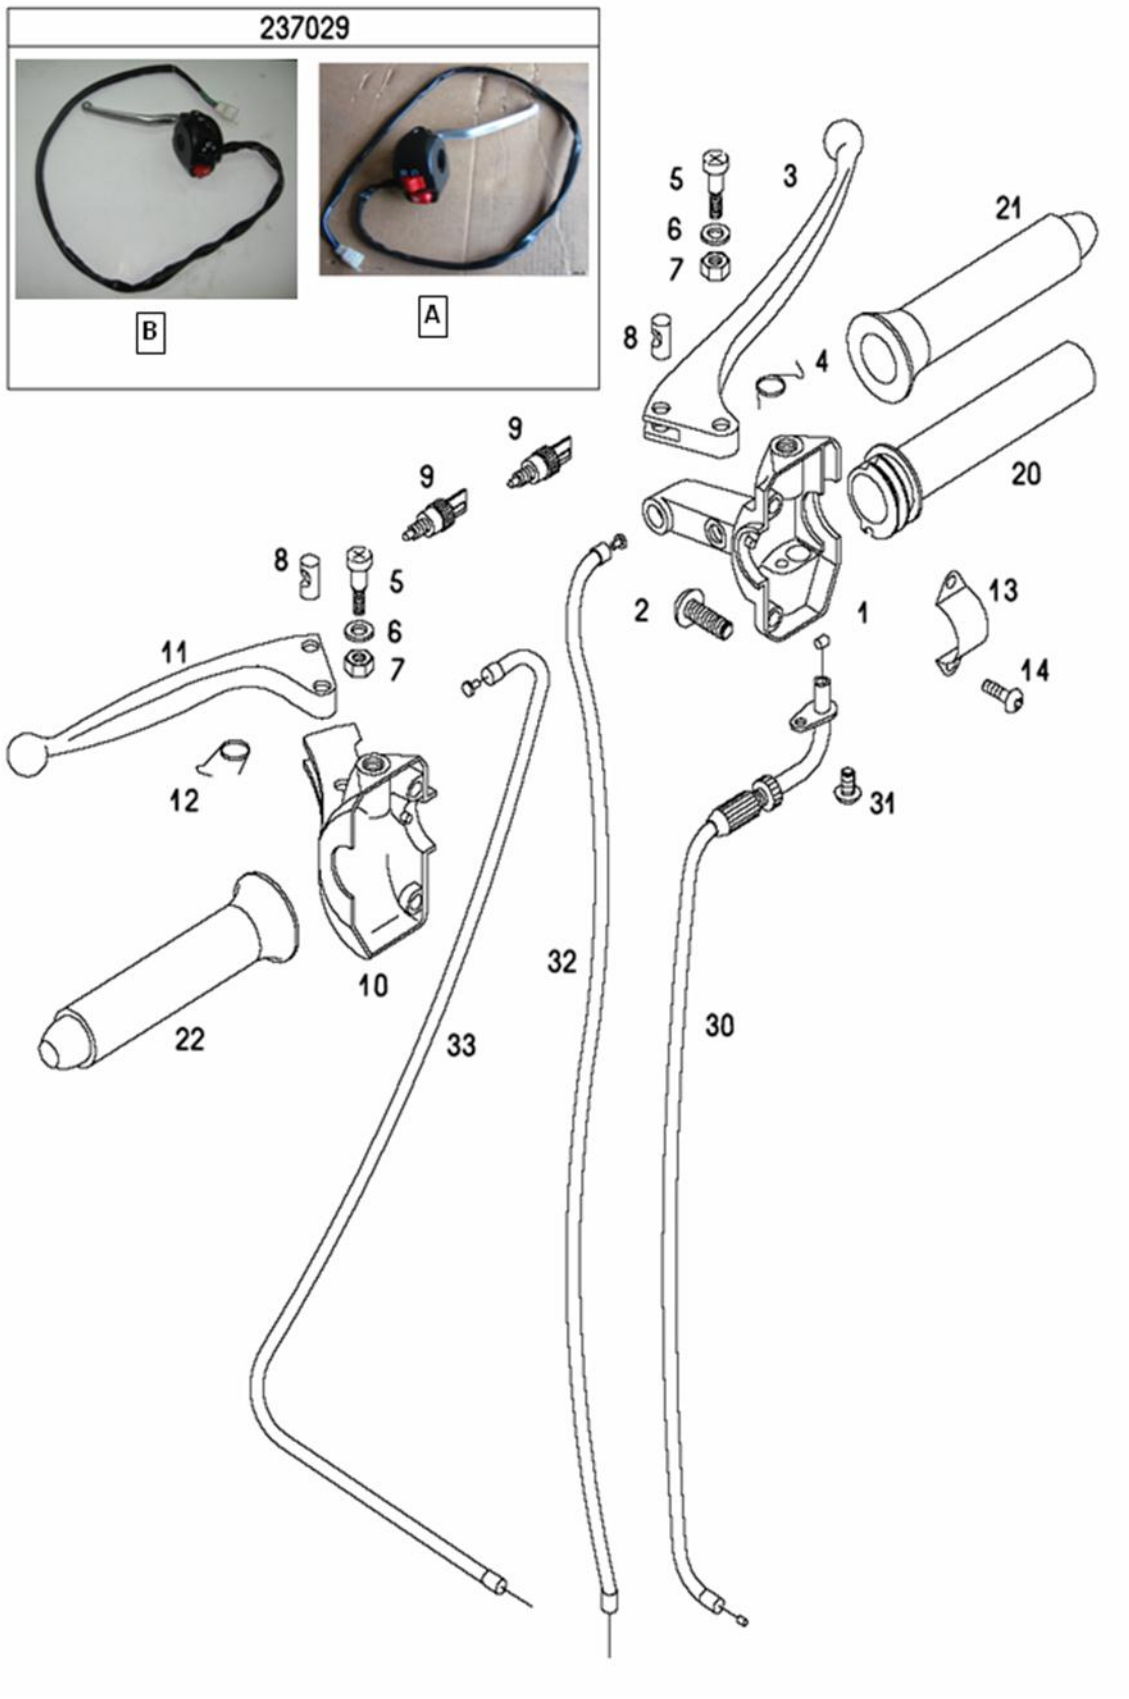

GRIPS, CABLES

237270 A34DAA STANDARD 25-XL Spare parts catalogue

No.	*	Part No.	Denomination	D
1		243236	GRIP	1
2		243237	SCREW	4
3		243238	GRIP	1
4		243239	SPRING	1
5		243240	SCREW	1
8		221222	NIPPEL	2
9		243607	STOP SWICH	2
10		243242	GRIP	1
11		243244	GRIP	1
12		243245	SPRING	1
13		243247		2
14		026700	SCREW M5X10	2
20		243246	LEVER GRIP	1
30		232794	THROTTLE CABLE	1
31		026700	SCREW M5X10	1
32		229542	BRAKE CABLE FRONT	1
33		229543	BRAKE CABLE REAR	1
		241099	GRIP	1